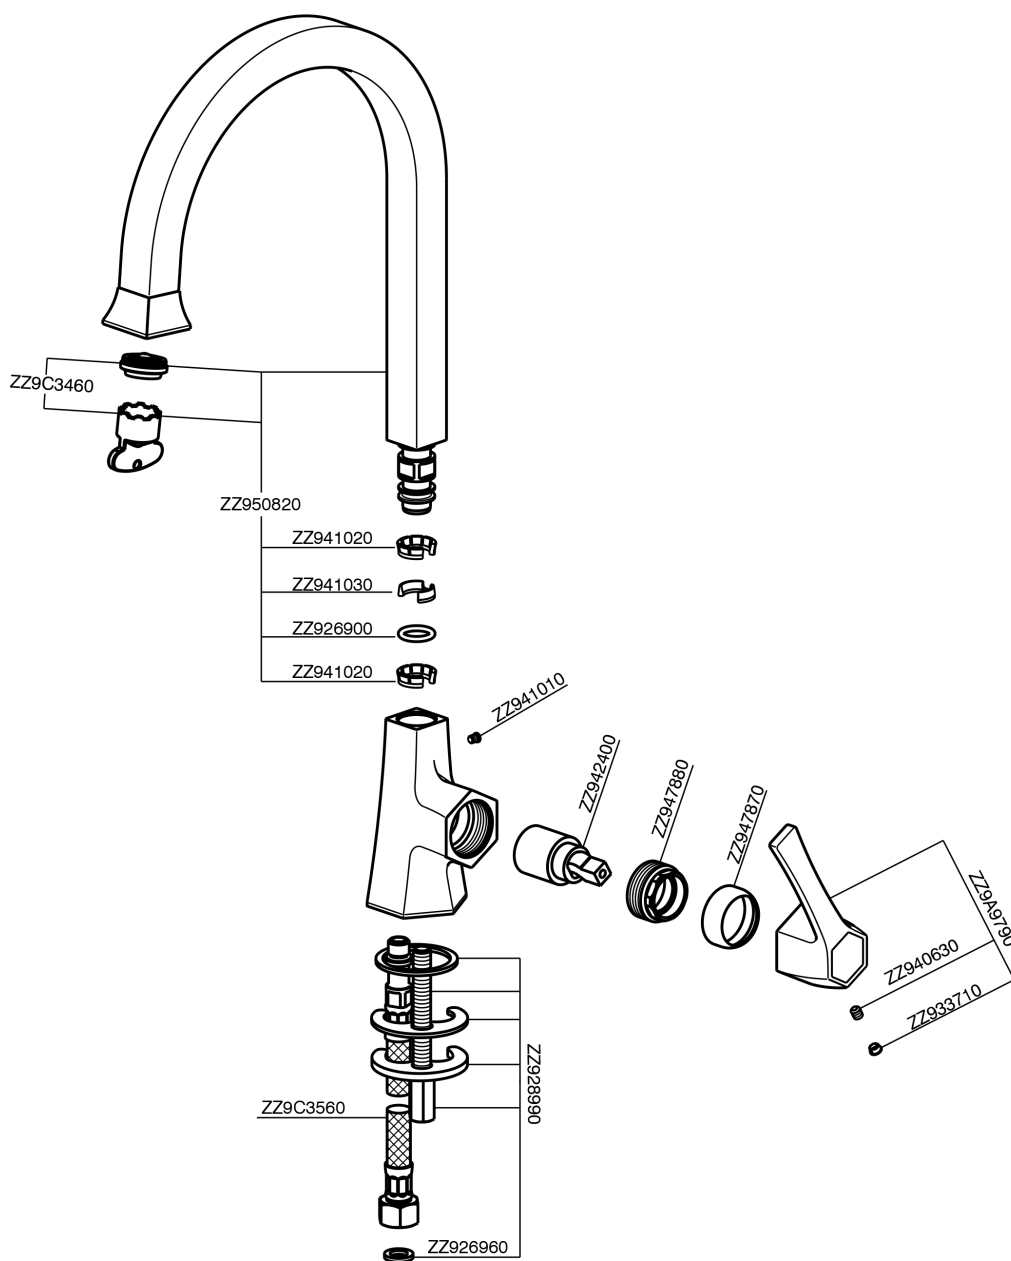

## Miscelatore monocomando lavabo/lavello CHERIE\_CH000534

MODELLO **CH000534**

Miscelatore monocomando lavabo/lavello, bocca girevole, senza scarico automatico, flex inox G.3/8"

### FINITURE DISPONIBILI

- 
**6T** 6T Cromo/Nero Opaco
- 
**7C** 7C Oro/Nero Opaco
- 
**7D** 7D Nichel Lucido/Nero Opaco
- 
**7E** 7E Oro Rosa/Nero Opaco

### CARATTERISTICHE

Ricambio Cartuccia **ZZ94240000**

**Cartuccia Monocomando 25 mm**

## Miscelatore monocomando lavabo/lavello CHERIE\_CH000534

CH000534

<https://www.cisal.it/miscelatore-monocomando-lavabo-lavello-cherie-ch000534>

2026-06-09