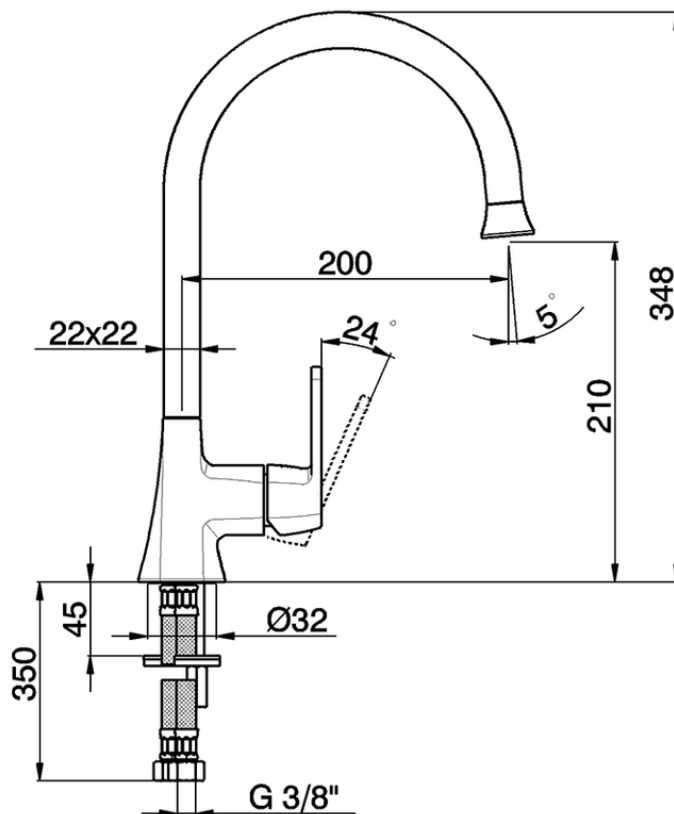

## Miscelatore monocomando lavabo/lavello CHERIE\_CH000534

CH000534

<https://www.cisal.it/miscelatore-monocomando-lavabo-lavello-cherie-ch000534>

2026-07-02