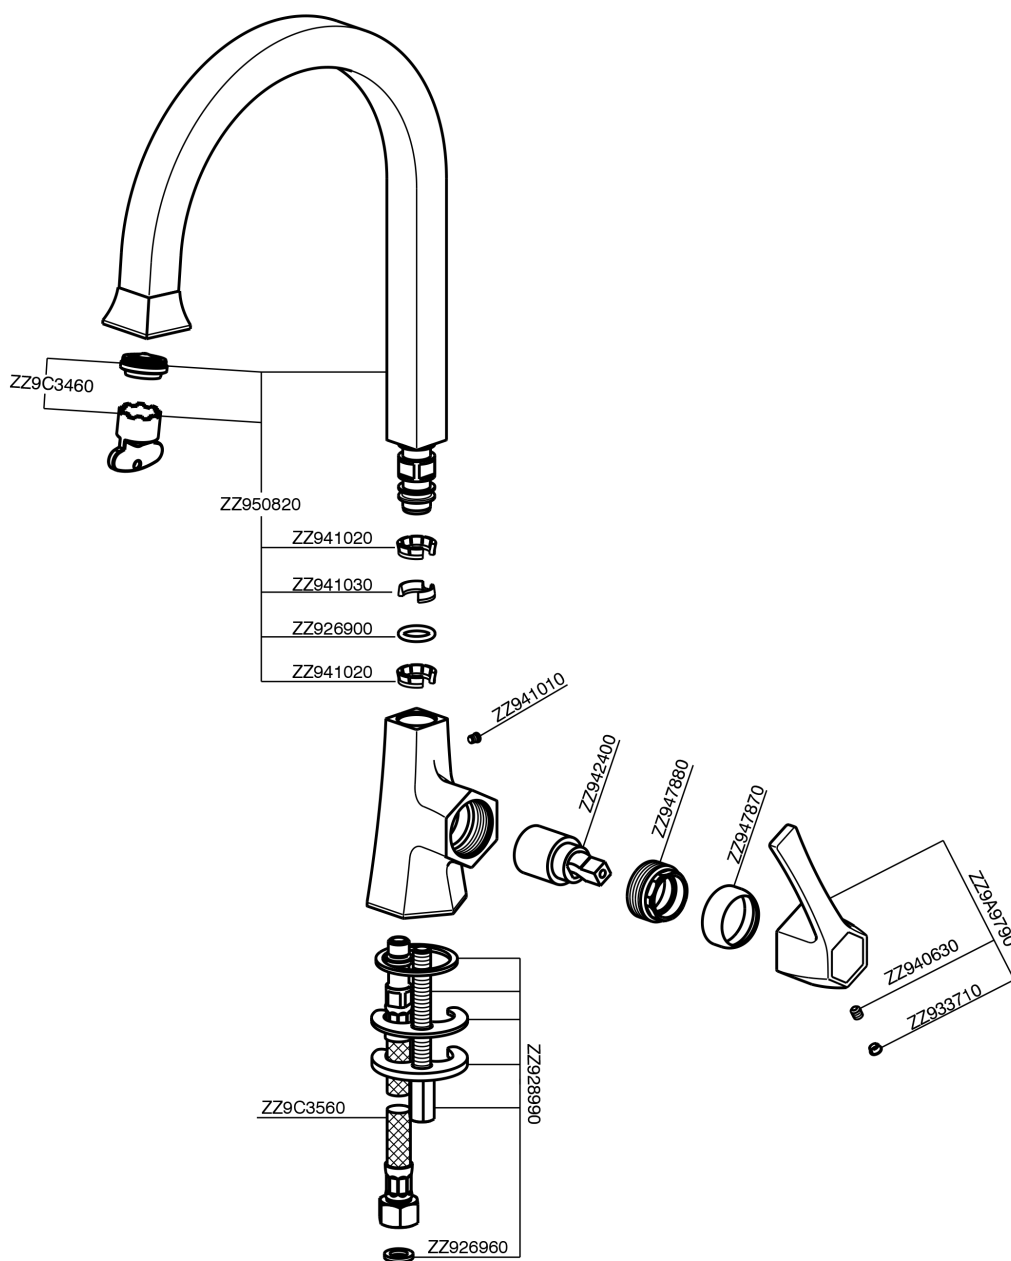

## Miscelatore monocomando lavabo/lavello CHERIE\_CH000534

CH000534

<https://www.cisal.it/miscelatore-monocomando-lavabo-lavello-cherie-ch000534>

2026-07-02