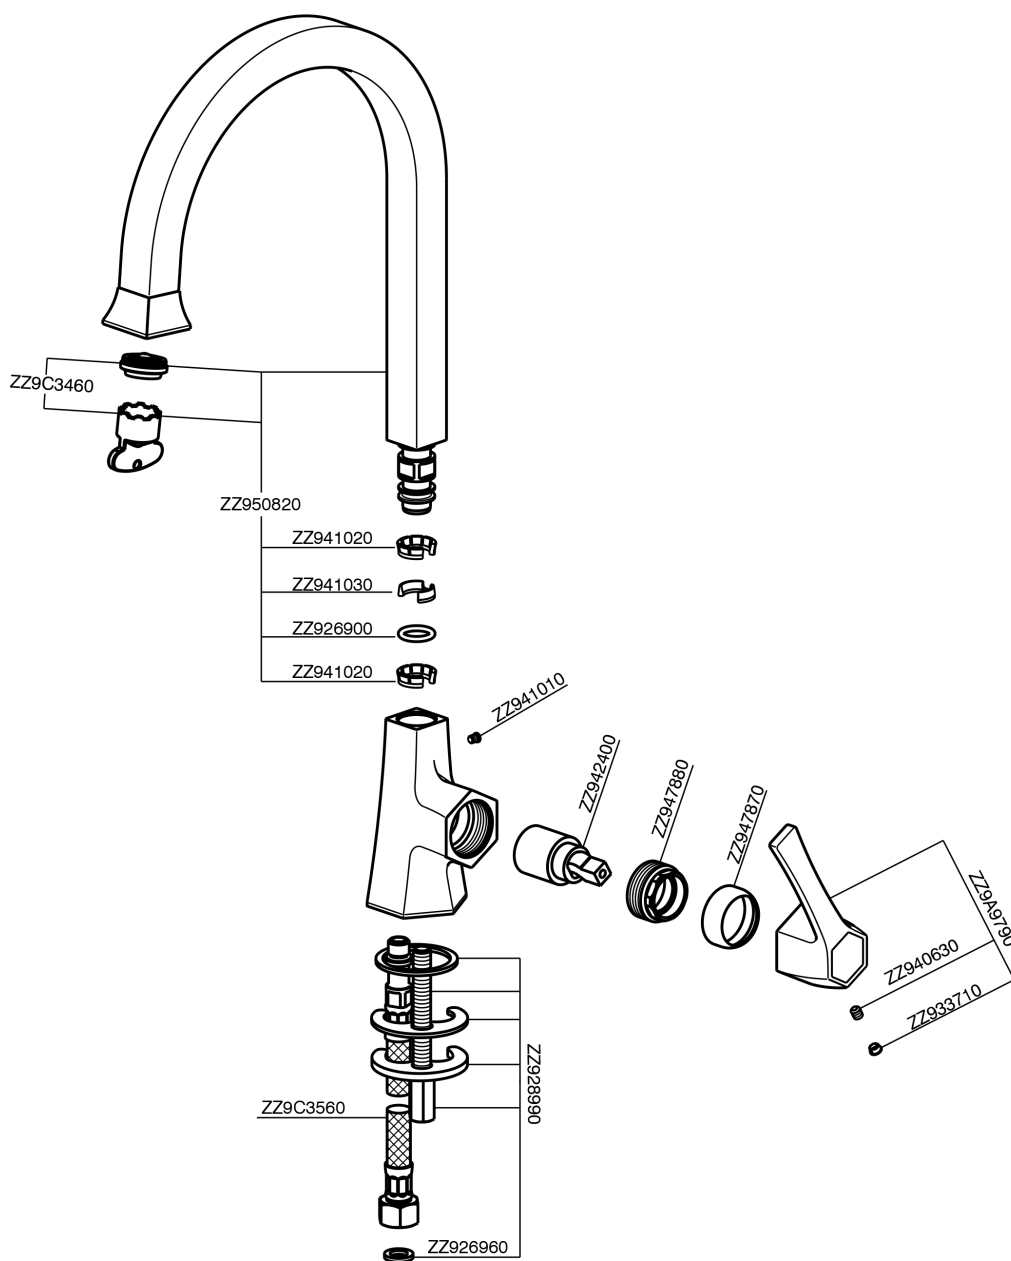

Miscelatore monocomando lavabo/lavello CHERIE_CH000534

MODELLO **CH000534**

Miscelatore monocomando lavabo/lavello, bocca girevole, senza scarico automatico, flex inox G.3/8"

FINITURE DISPONIBILI

- 
6T 6T Cromo/Nero Opaco
- 
7C 7C Oro/Nero Opaco
- 
7D 7D Nichel Lucido/Nero Opaco
- 
7E 7E Oro Rosa/Nero Opaco

CARATTERISTICHE

Ricambio Cartuccia **ZZ94240000**

Cartuccia Monocomando 25 mm

Miscelatore monocomando lavabo/lavello CHERIE_CH000534

CH000534

<https://www.cisal.it/miscelatore-monocomando-lavabo-lavello-cherie-ch000534>