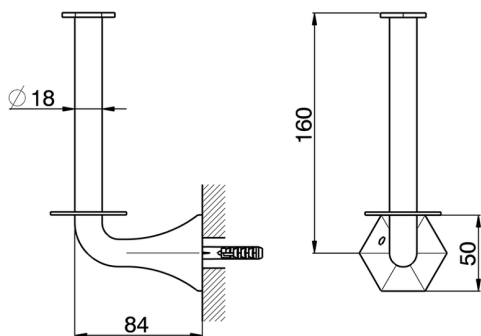

## Porta rotolo CHERIE

MODELLO **CE090410**

Porta rotolo

FINITURE DISPONIBILI

-  **21** 21 Cromo
-  **24** 24 Oro
-  **2B** 2B Nichel Lucido
-  **2P** 2P Oro Rosa

CARATTERISTICHE