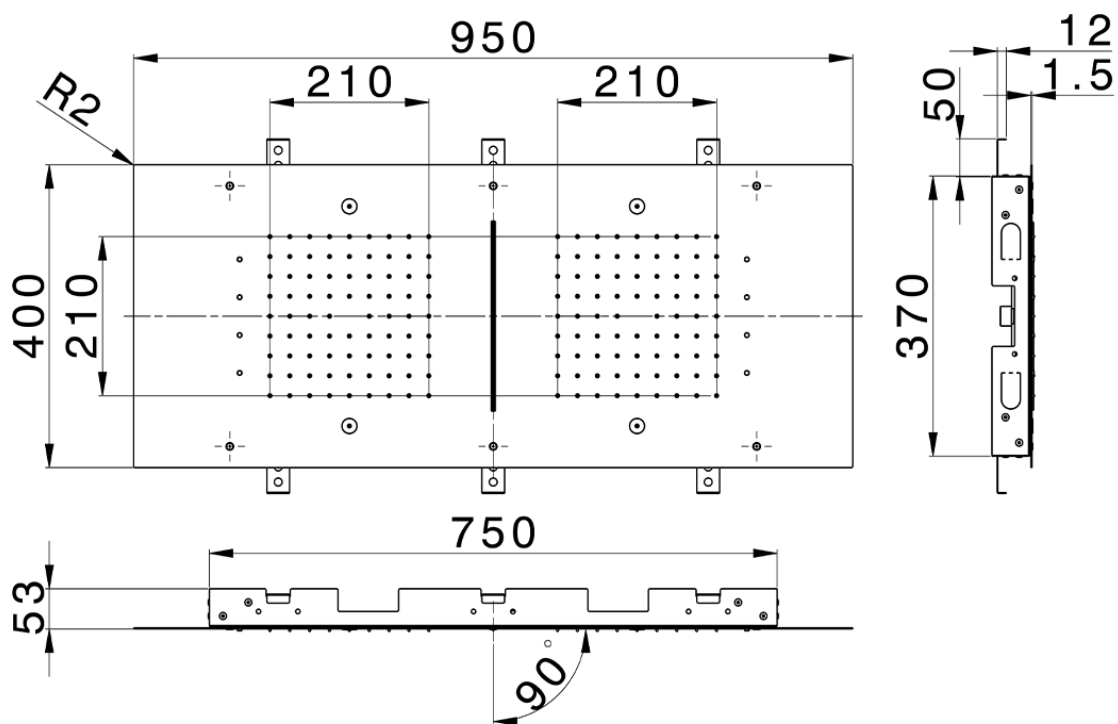

Soffione a soffitto 950x400 mm ZEN SHOWER_ZS0C0385

ZS0C0385

<https://www.cisal.it/soffione-a-soffitto-950x400-mm-zen-shower-zs0c0385>

2026-02-12