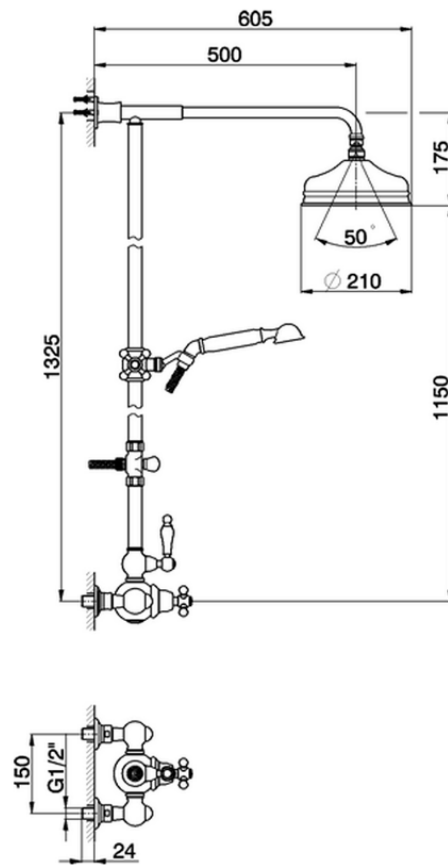

Colonna doccia termostatica 2 funzioni ARCANA TOSCANA_TS004070

TS004070

<https://www.cisal.it/colonna-doccia-termostatica-2-funzioni-arcana-toscana-ts004070>

2025-05-10