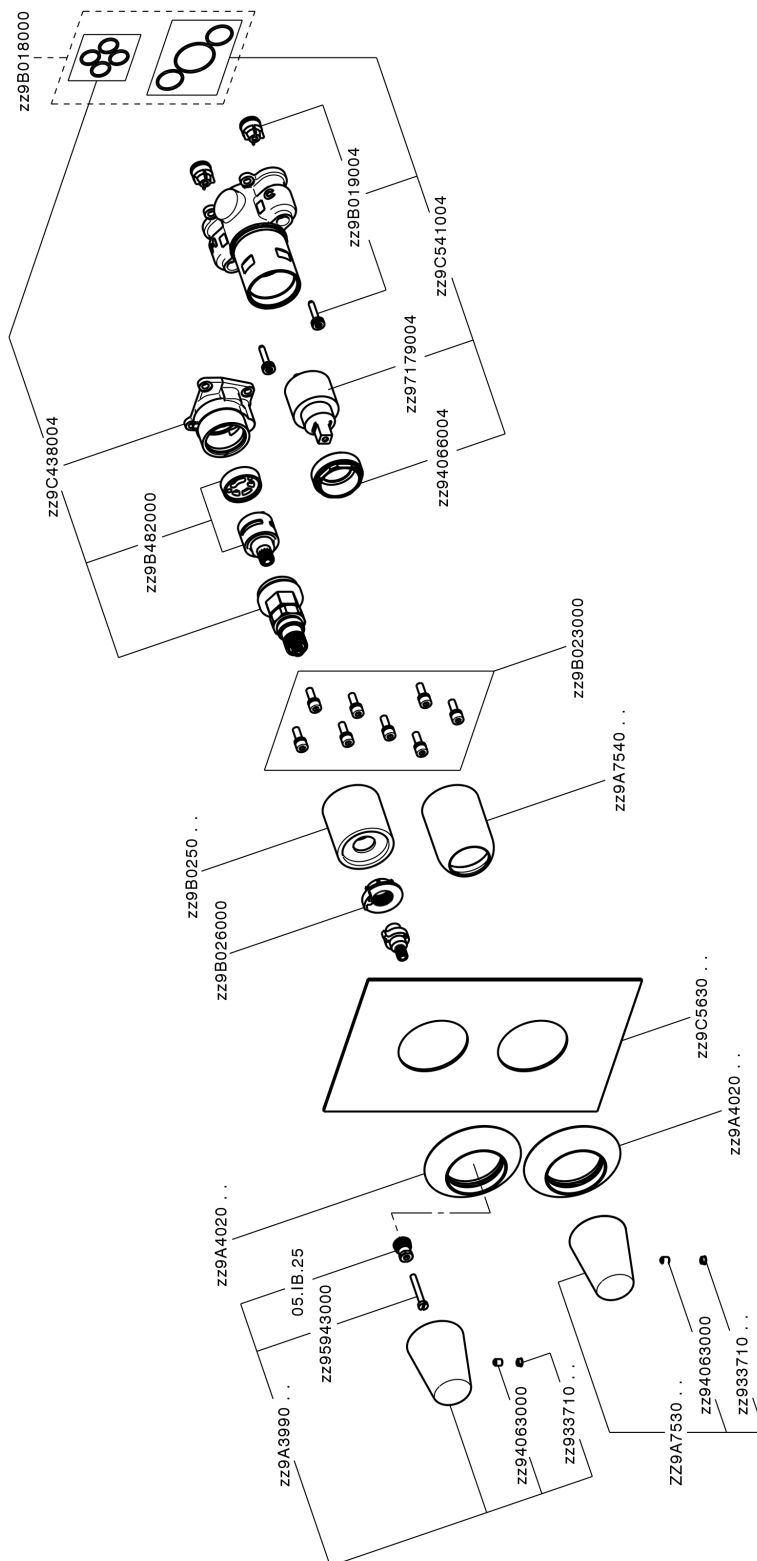

Completo Monocomando per One-Box ONE BOX_VI0BM030

MODELLO **VI0BM030**

Completo Monocomando per One-Box, con deviatore 2-3 uscite, profondità minima di installazione 67 mm, senza parte incasso, per art. ZA00B030-ZA00B031

FINITURE DISPONIBILI

-  **21** 21 Cromo
-  **2Q** 2Q Black Titanium
-  **40** 40 Nero Opaco
-  **4Q** 4Q Bianco Opaco

CARATTERISTICHE

Ricambio Cartuccia **ZZ97179000**

Cartuccia Monocomando 35 mm

Installazione **Incasso**

Parti Incasso necessarie **ZA00B031**

ZA00B030

Completo Monocomando per One-Box ONE BOX_VI0BM030

VI0BM030

<https://www.cisal.it/completo-monocomando-per-one-box-one-box-vi0bm030>

One-Box Universale per incasso ONE BOX_ZA00B031

MODELLO **ZA00B031**

One-Box Universale per incasso, per termostatico o monocomando 1, 2 o 3 uscite, senza parte esterna, con silenziosi, con guarnizione per sigillatura

FINITURE DISPONIBILI

 **04** 04 Senza Finitura