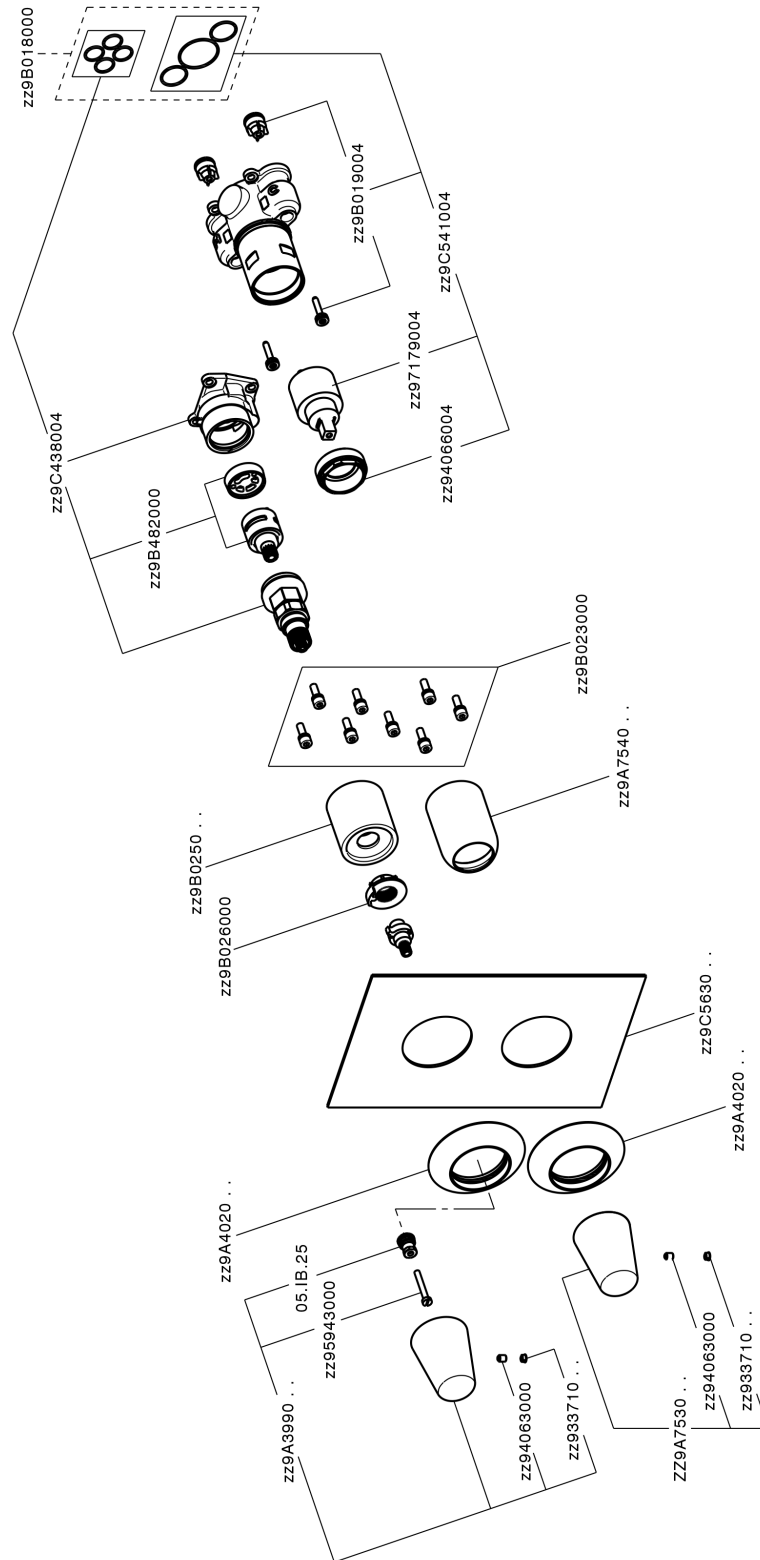

Completo Monocomando per One-Box ONE BOX_VI0BM030

MODELLO **VI0BM030**

Completo Monocomando per One-Box, con deviatore 2-3 uscite, profondità minima di installazione 67 mm, senza parte incasso, per art. ZA00B030-ZA00B031

FINITURE DISPONIBILI

-  **21** 21 Cromo
-  **2Q** 2Q Black Titanium
-  **40** 40 Nero Opaco
-  **4Q** 4Q Bianco Opaco

CARATTERISTICHE

Ricambio Cartuccia **ZZ97179000**

Cartuccia Monocomando 35 mm

Installazione **Incasso**

Parti Incasso necessarie **ZA00B031**

ZA00B030

Completo Monocomando per One-Box ONE BOX_VI0BM030

VI0BM030

<https://www.cisal.it/completo-monocomando-per-one-box-one-box-vi0bm030>

One-Box Universale per incasso ONE BOX_ZA00B031

MODELLO **ZA00B031**

One-Box Universale per incasso, per termostatico o monocomando 1, 2 o 3 uscite, senza parte esterna, con silenziosi, con guarnizione per sigillatura

FINITURE DISPONIBILI

 **04** 04 Senza Finitura