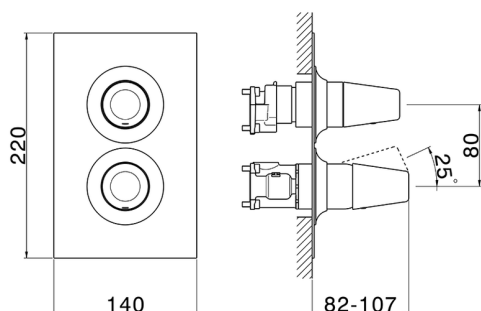

Completo Monocomando per One-Box ONE BOX_VI0BM030

MODELLO **VI0BM030**

Completo Monocomando per One-Box, con deviatore 2-3 uscite, profondità minima di installazione 67 mm, senza parte incasso, per art. ZA00B030-ZA00B031

FINITURE DISPONIBILI

-  **21** 21 Cromo
-  **2Q** 2Q Black Titanium
-  **40** 40 Nero Opaco
-  **4Q** 4Q Bianco Opaco

CARATTERISTICHE

Ricambio Cartuccia **ZZ97179000**

Cartuccia Monocomando 35 mm

Installazione **Incasso**