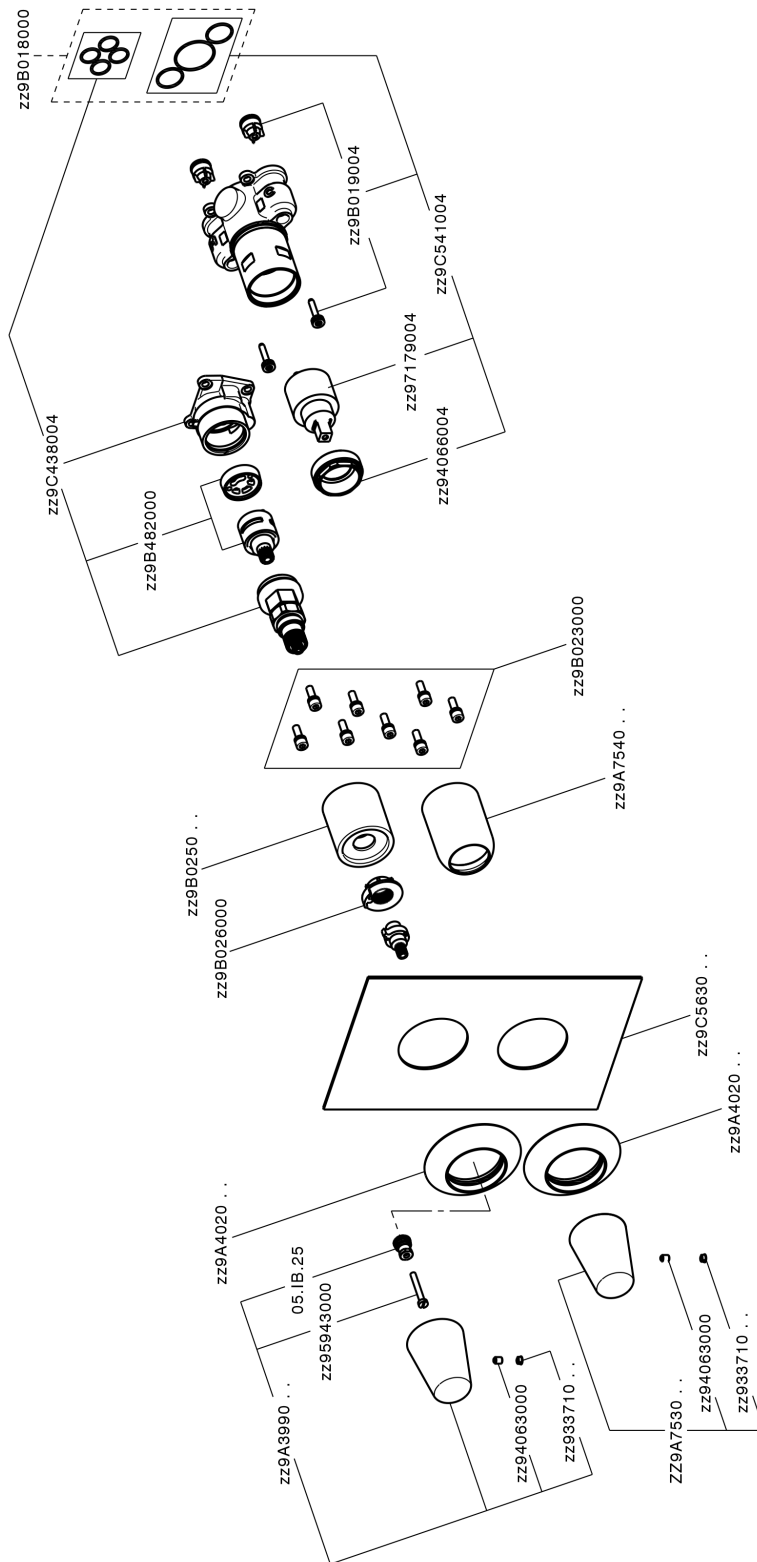

Completo Monocomando per One-Box ONE BOX_VI0BM030

MODELLO **VI0BM030**

Completo Monocomando per One-Box, con deviatore 2-3 uscite, profondità minima di installazione 67 mm, senza parte incasso, per art. ZA00B030-ZA00B031

FINITURE DISPONIBILI

-  **21** 21 Cromo
-  **2Q** 2Q Black Titanium
-  **40** 40 Nero Opaco
-  **4Q** 4Q Bianco Opaco

CARATTERISTICHE

Ricambio Cartuccia **ZZ97179000**

Cartuccia Monocomando 35 mm

Installazione **Incasso**

Parti Incasso necessarie **ZA00B031**

ZA00B030

Completo Monocomando per One-Box ONE BOX_VI0BM030

VI0BM030

<https://www.cisal.it/completo-monocomando-per-one-box-one-box-vi0bm030>

One-Box Universale per incasso ONE BOX_ZA00B031

MODELLO **ZA00B031**

One-Box Universale per incasso, per termostatico o monocomando 1, 2 o 3 uscite, senza parte esterna, con silenziosi, con guarnizione per sigillatura

FINITURE DISPONIBILI

 **04** 04 Senza Finitura