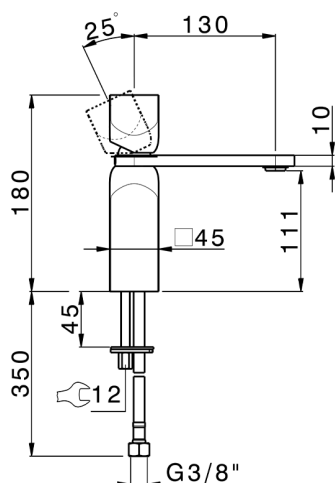

Miscelatore monocomando lavabo large HI-RISE_RI000504

MODELLO **RI000504**

Miscelatore monocomando lavabo large, senza scarico automatico, flex inox G.3/8"

FINITURE DISPONIBILI

-  **21** 21 Cromo
-  **24** 24 Oro
-  **2F** 2F Nichel Spazzolato
-  **6X** 6X Bianco Opaco/Oro Spazzolato
-  **6V** 6V Bianco Opaco/Nichel Spazzolato
-  **5G** 5G Oro Rosa
-  **4Q** 4Q Bianco Opaco
-  **40** 40 Nero Opaco
-  **2W** 2W Oro Spazzolato
-  **7W** 7W Nero Opaco/Oro Spazzolato

CARATTERISTICHE

Ricambio Cartuccia **ZZ96550000**

Cartuccia Monocomando 25 mm

2025-12-16