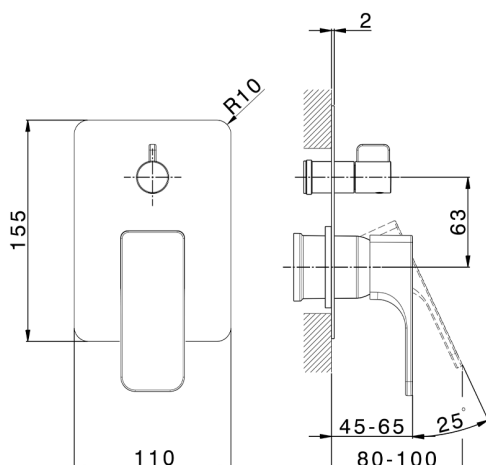

Parte esterna monocomando vasca-doccia incasso CUBIC_CU002300

MODELLO **CU002300**

Parte esterna monocomando vasca-doccia incasso,deviatore rotativo 2 uscite,senza parte incasso,per art.Easy-Box ZA000230

FINITURE DISPONIBILI

-  **21** 21 Cromo
-  **2B** 2B Nichel Lucido
-  **2F** 2F Nichel Spazzolato
-  **40** 40 Nero Opaco

CARATTERISTICHE

Installazione **Incasso**
Parti Incasso necessarie **ZA000230**

2026-05-16