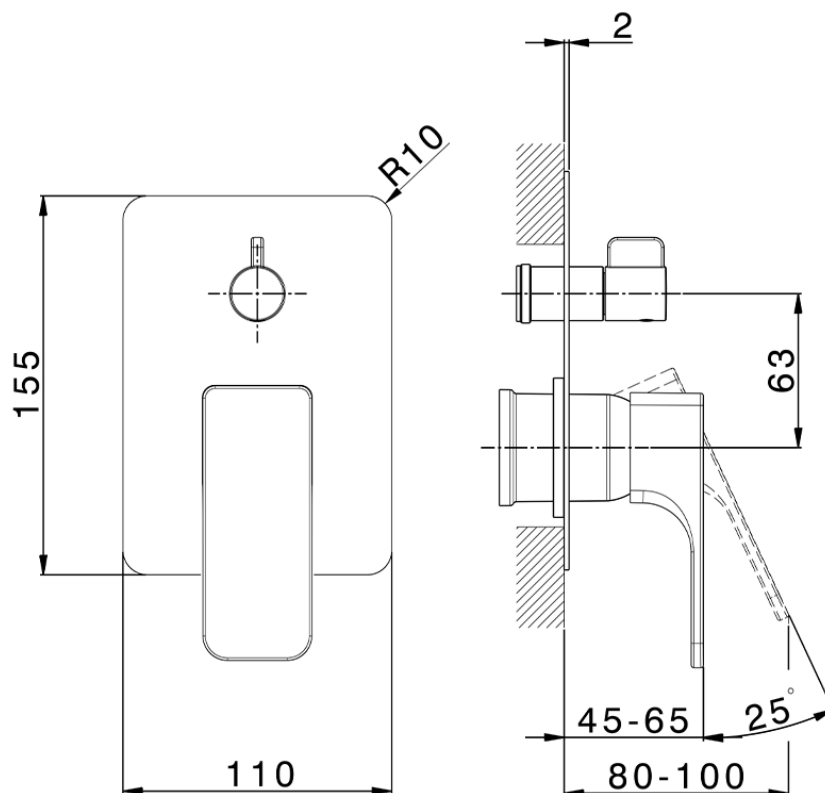

## Parte esterna monocomando vasca-doccia incasso CUBIC\_CU002300

CU002300

<https://www.cisal.it/parte-esterna-monocomando-vasca-doccia-incasso-cubic-cu002300>

2026-07-01