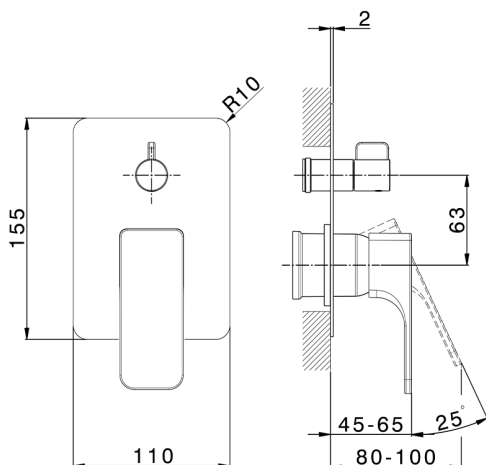

Parte esterna monocomando vasca-doccia incasso CUBIC_CU002300

MODELLO **CU002300**

Parte esterna monocomando vasca-doccia incasso,deviatore rotativo 2 uscite,senza parte incasso,per art.Easy-Box ZA000230

FINITURE DISPONIBILI

-  **21** 21 Cromo
-  **2B** 2B Nichel Lucido
-  **2F** 2F Nichel Spazzolato
-  **40** 40 Nero Opaco

CARATTERISTICHE

Installazione **Incasso**
Parti Incasso necessarie **ZA000230**

2026-07-01