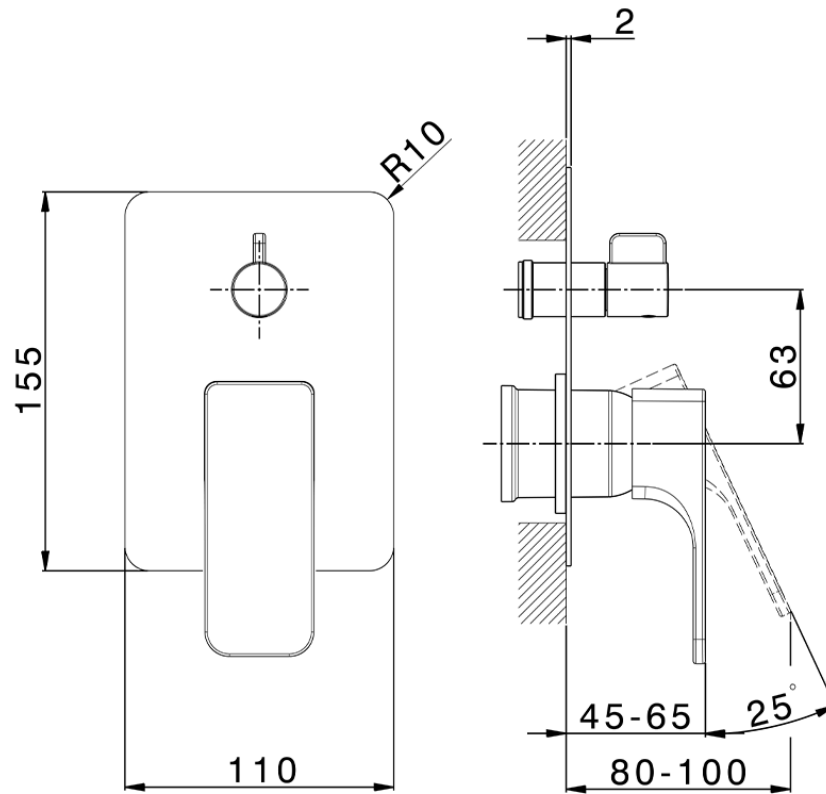

Parte esterna monocomando vasca-doccia incasso CUBIC_CU002300

CU002300

<https://www.cisal.it/parte-esterna-monocomando-vasca-doccia-incasso-cubic-cu002300>

2026-05-16