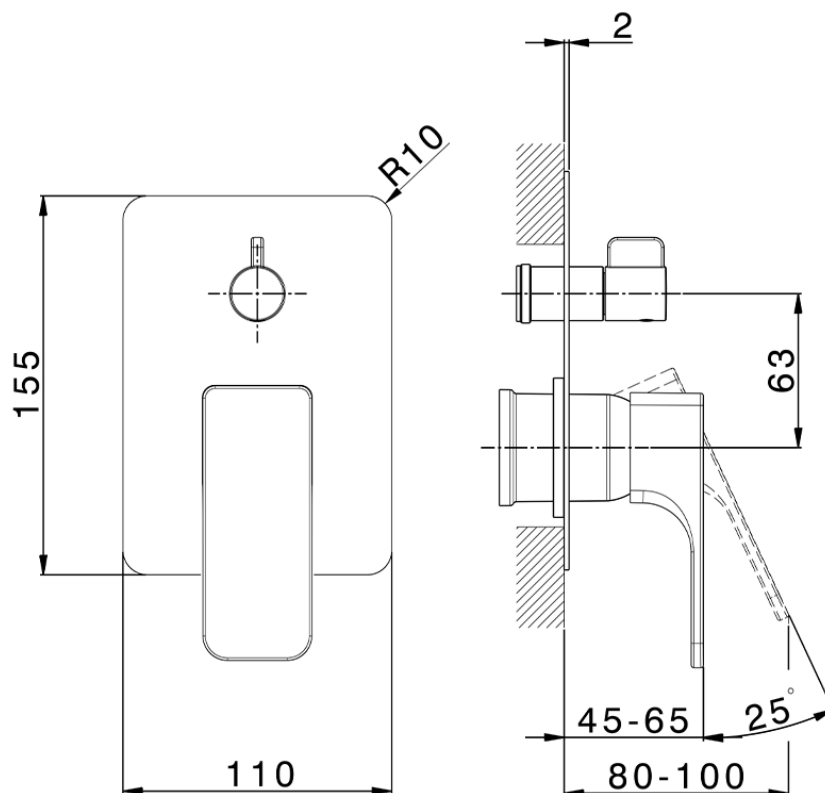

Parte esterna monocomando vasca-doccia incasso CUBIC_CU002300

CU002300

<https://www.cisal.it/parte-esterna-monocomando-vasca-doccia-incasso-cubic-cu002300>

2026-05-16