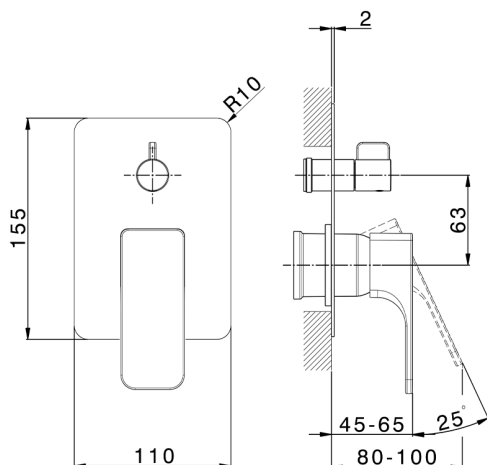

Parte esterna monocomando vasca-doccia incasso CUBIC_CU002300

MODELLO **CU002300**

Parte esterna monocomando vasca-doccia incasso,deviatore rotativo 2 uscite,senza parte incasso,per art.Easy-Box ZA000230

FINITURE DISPONIBILI

- **21** 21 Cromo
- **2B** 2B Nichel Lucido
- **2F** 2F Nichel Spazzolato
- **40** 40 Nero Opaco

CARATTERISTICHE

Installazione **Incasso**
Parti Incasso necessarie **ZA000230**

2026-07-01