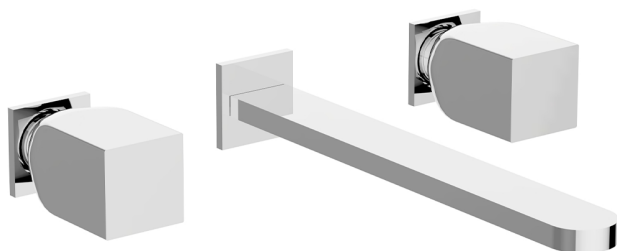

## Parte esterna lavabo a parete HI-RISE\_RI013511

MODELLO **RI013511**

Parte esterna lavabo a parete, senza parte incasso, per art. ZA033510

### FINITURE DISPONIBILI

- 
**21** 21 Cromo
- 
**24** 24 Oro
- 
**2F** 2F Nichel Spazzolato
- 
**2W** 2W Oro Spazzolato
- 
**40** 40 Nero Opaco
- 
**4Q** 4Q Bianco Opaco
- 
**5G** 5G Oro Rosa
- 
**6V** 6V Bianco Opaco/Nichel Spazzolato
- 
**6X** 6X Bianco Opaco/Oro Spazzolato
- 
**7W** 7W Nero Opaco/Oro Spazzolato

### CARATTERISTICHE

Installazione **Incasso**  
 Parti Incasso necessarie **ZA033510**

## Parte incasso lavabo a parete INCASSO\_ZA033510

MODELLO **ZA033510**

Parte incasso lavabo a parete, con due vitoni destri

FINITURE DISPONIBILI

 **04** 04 Senza Finitura

CARATTERISTICHE

Incasso **1**

2026-06-27