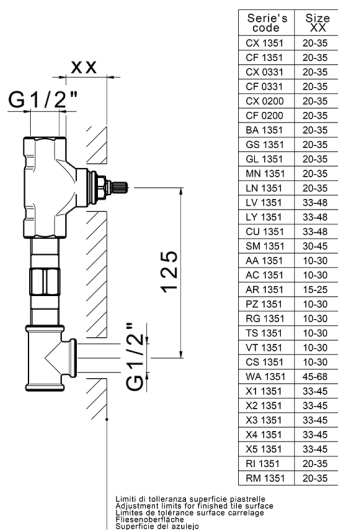

### CARATTERISTICHE

Installazione **Incasso**  
 Parti Incasso necessarie **ZA033510**

## Parte incasso lavabo a parete INCASSO\_ZA033510

MODELLO **ZA033510**

Parte incasso lavabo a parete, con due vitoni destri

FINITURE DISPONIBILI

 **04** 04 Senza Finitura

CARATTERISTICHE

Incasso **1**

2026-06-27