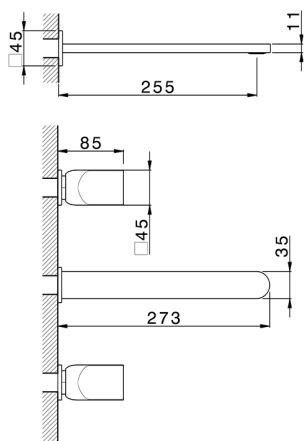

Parte esterna lavabo a parete HI-RISE_RI013511

MODELLO **RI013511**

Parte esterna lavabo a parete, senza parte incasso, per art. ZA033510

FINITURE DISPONIBILI

- **21** 21 Cromo
- **24** 24 Oro
- **2F** 2F Nichel Spazzolato
- **2W** 2W Oro Spazzolato
- **40** 40 Nero Opaco
- **4Q** 4Q Bianco Opaco
- **5G** 5G Oro Rosa
- **6V** 6V Bianco Opaco/Nichel Spazzolato
- **6X** 6X Bianco Opaco/Oro Spazzolato
- **7W** 7W Nero Opaco/Oro Spazzolato

CARATTERISTICHE

Installazione **Incasso**
Parti Incasso necessarie **ZA033510**