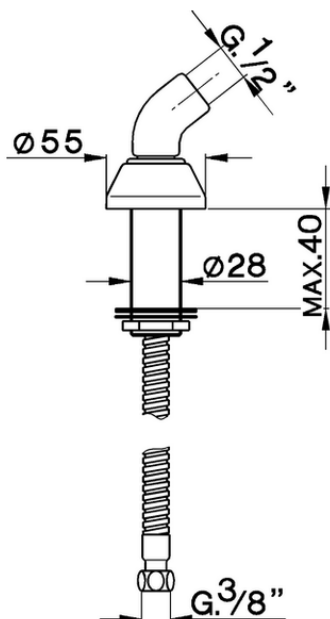

Supporto doccetta bordo vasca SHOWER

DS000950

<https://www.cisal.it/supporto-doccetta-bordo-vasca-shower-ds000950>