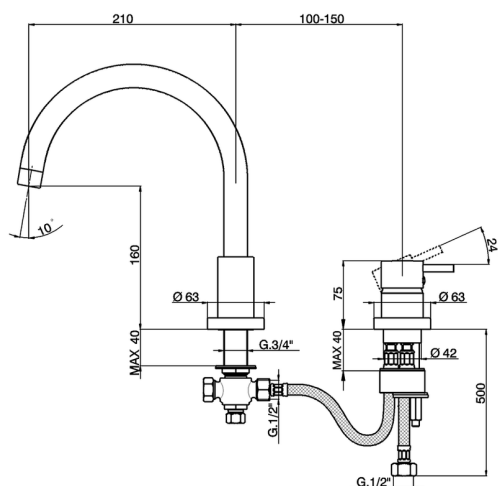

## Miscelatore monocomando bordo vasca 2 fori NUOVA LESS\_LN001250

MODELLO **LN001250**

Miscelatore monocomando bordo vasca 2 fori

FINITURE DISPONIBILI

-  **21** 21 Cromo
-  **2F** 2F Nichel Spazzolato
-  **40** 40 Nero Opaco
-  **4Q** 4Q Bianco Opaco

CARATTERISTICHE

Ricambio Cartuccia **ZZ93196000**

**Cartuccia Monocomando 38 mm**

## Miscelatore monocomando bordo vasca 2 fori NUOVA LESS\_LN001250