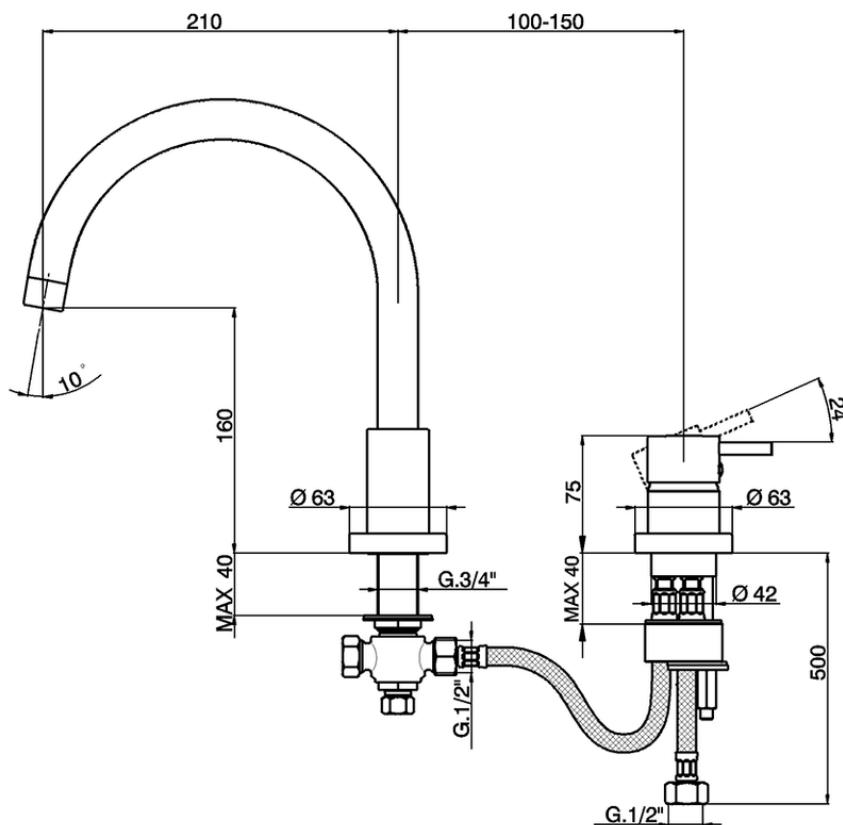

Miscelatore monocomando bordo vasca 2 fori NUOVA LESS_LN001250

LN001250

<https://www.cisal.it/miscelatore-monocomando-bordo-vasca-2-fori-nuova-less-ln001250>

2026-05-20