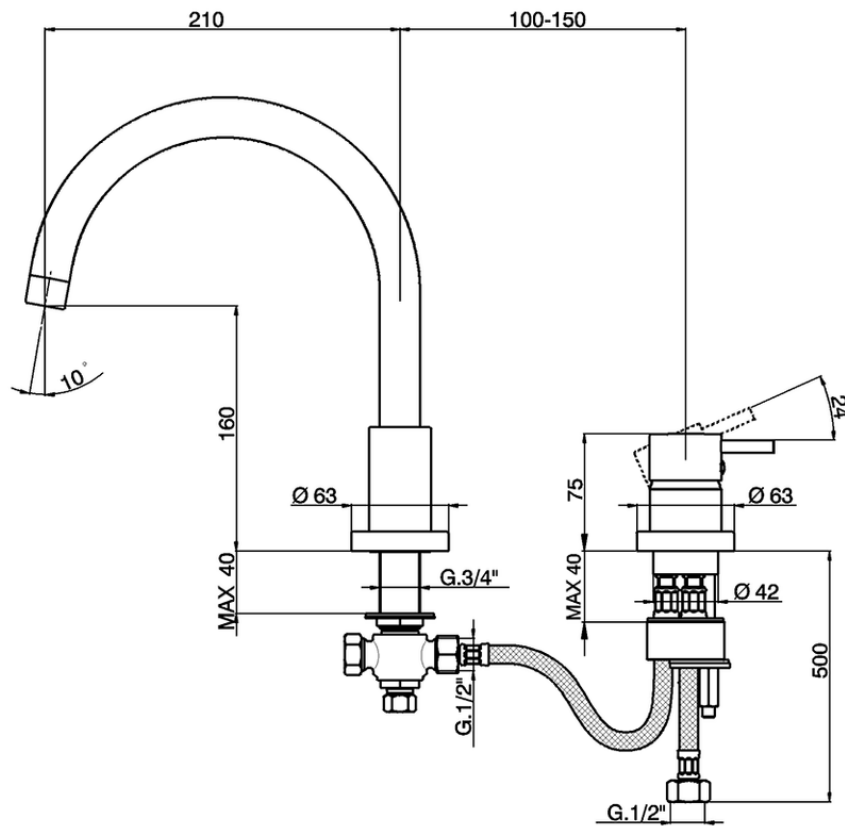

Miscelatore monocomando bordo vasca 2 fori NUOVA LESS_LN001250

LN001250

<https://www.cisal.it/miscelatore-monocomando-bordo-vasca-2-fori-nuova-less-ln001250>

2026-07-04