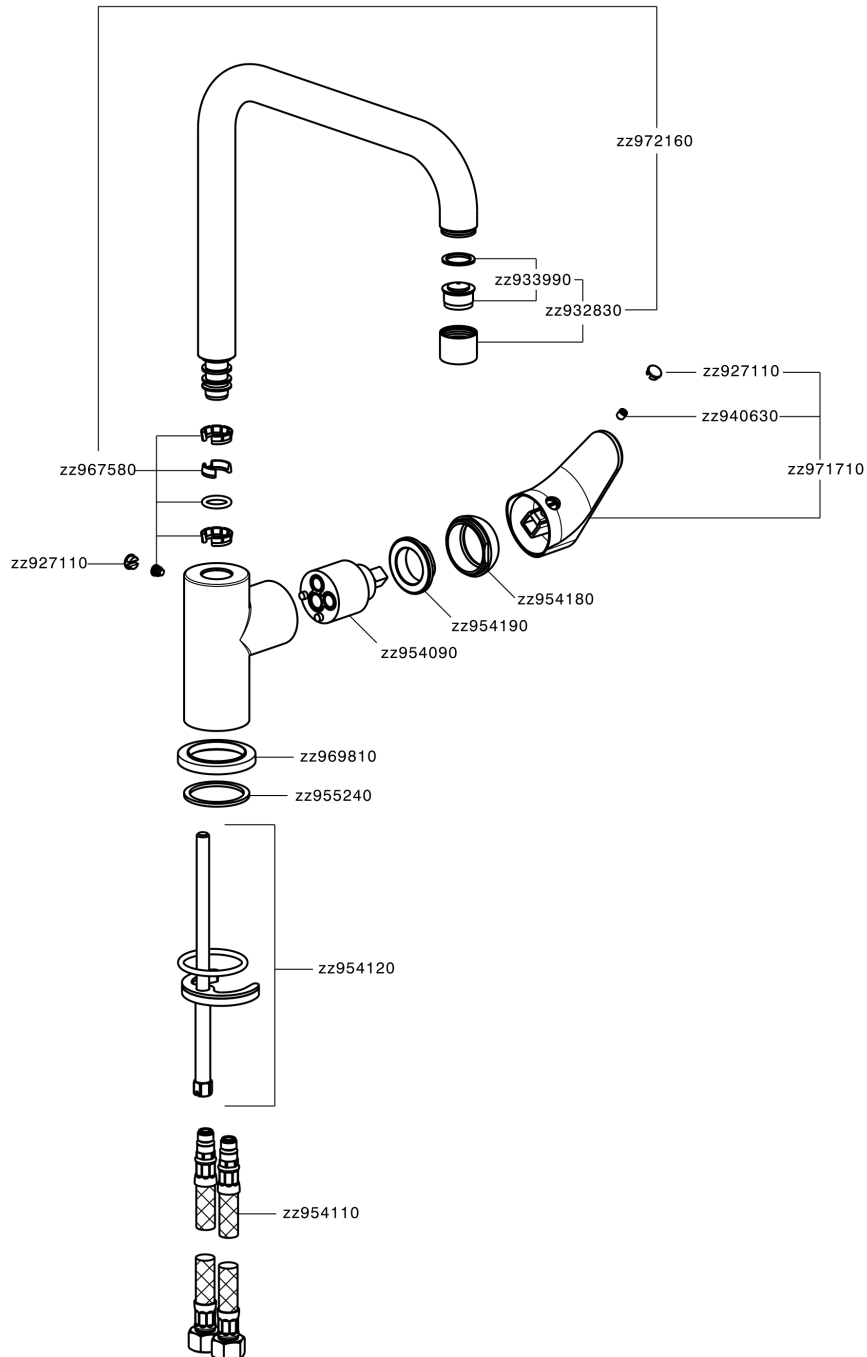

## Miscelatore monocomando lavello EnergySave KITCHEN\_A3002535

A3002535

<https://www.cisal.it/miscelatore-monocomando-lavello-energy-save-kitchen-a3002535>

2026-02-04