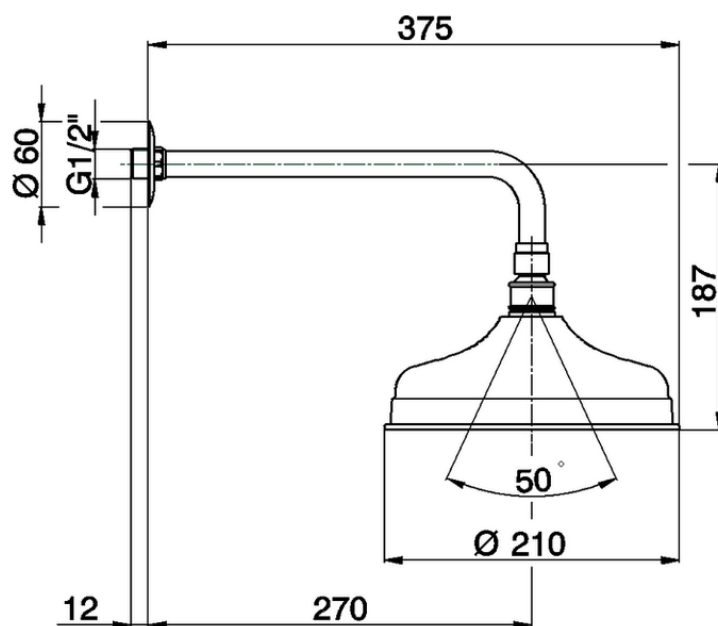

Braccio doccia con soffione Arcana ARCANA COMPLEMENTI_DS013400

DS013400

<https://www.cisal.it/braccio-doccia-con-soffione-arcana-arcana-complementi-ds013400>

2026-06-28