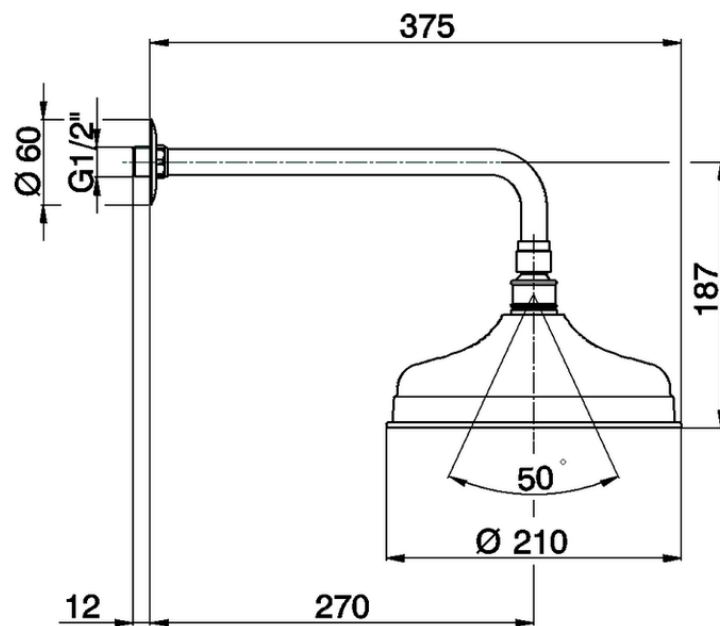

Braccio doccia con soffione Arcana ARCANA COMPLEMENTI_DS013400

DS013400

<https://www.cisal.it/braccio-doccia-con-soffione-arcana-arcana-complementi-ds013400>

2026-06-28