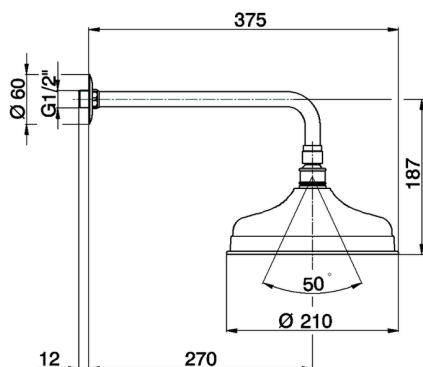

## Braccio doccia con soffione Arcana ARCANA COMPLEMENTI\_DS013400

MODELLO **DS013400**

Braccio doccia con soffione Arcana, soffione tondo  
D.210 mm, braccio doccia L.270 mm

FINITURE DISPONIBILI

-  **21** 21 Cromo
-  **24** 24 Oro
-  **26** 26 Vecchio Rame
-  **27** 27 Vecchio Bronzo
-  **2A** 2A Nichel Satinato Spazzolato