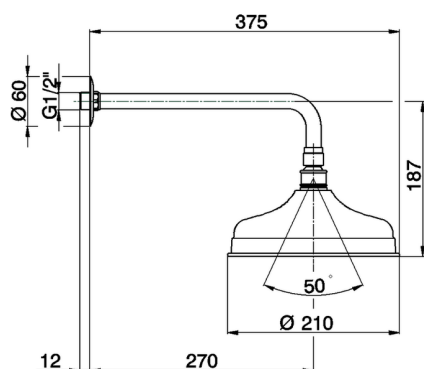

## Braccio doccia con soffione Arcana ARCANA COMPLEMENTI\_DS013400

MODELLO **DS013400**

Braccio doccia con soffione Arcana, soffione tondo  
D.210 mm, braccio doccia L.270 mm

FINITURE DISPONIBILI

-  **21** 21 Cromo
-  **24** 24 Oro
-  **26** 26 Vecchio Rame
-  **27** 27 Vecchio Bronzo
-  **2A** 2A Nichel Satinato Spazzolato