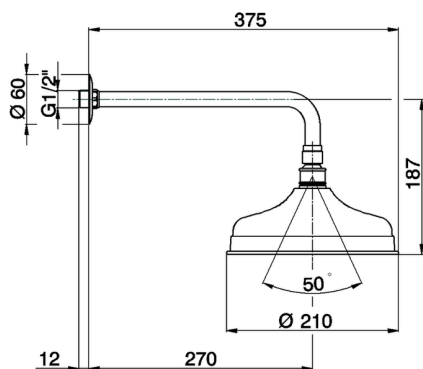

## Braccio doccia con soffione Arcana ARCANA COMPLEMENTI\_DS013400

MODELLO **DS013400**

Braccio doccia con soffione Arcana, soffione tondo  
D.210 mm, braccio doccia L.270 mm

FINITURE DISPONIBILI

-  **21** 21 Cromo
-  **24** 24 Oro
-  **26** 26 Vecchio Rame
-  **27** 27 Vecchio Bronzo
-  **2A** 2A Nichel Satinato Spazzolato