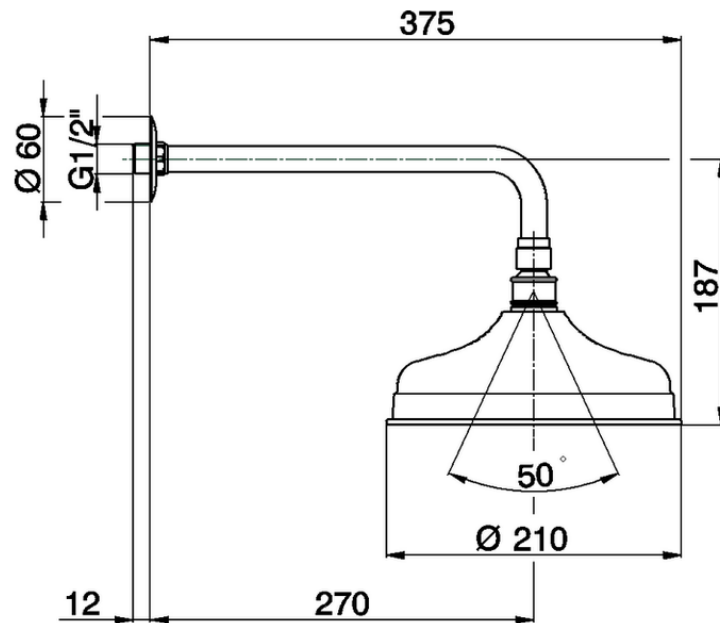

Braccio doccia con soffione Arcana ARCANA COMPLEMENTI_DS013400

DS013400

<https://www.cisal.it/braccio-doccia-con-soffione-arcana-arcana-complementi-ds013400>

2026-06-27