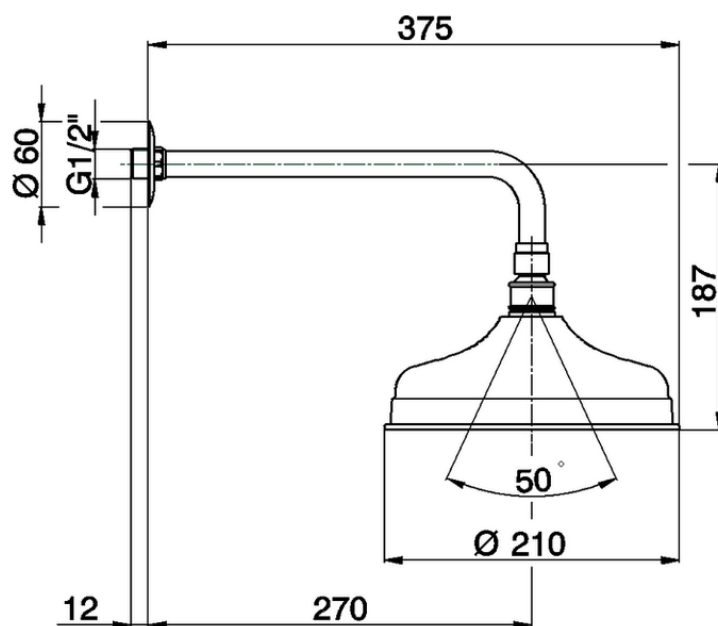

**Braccio doccia con soffione Arcana ARCANA COMPLEMENTI\_DS013400**

DS013400

<https://www.cisal.it/braccio-doccia-con-soffione-arcana-arcana-complementi-ds013400>

2026-05-13