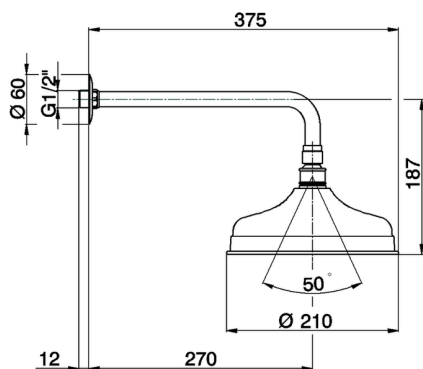

Braccio doccia con soffione Arcana ARCANA COMPLEMENTI_DS013400

MODELLO **DS013400**

Braccio doccia con soffione Arcana, soffione tondo
D.210 mm, braccio doccia L.270 mm

FINITURE DISPONIBILI

- 
21 21 Cromo
- 
24 24 Oro
- 
26 26 Vecchio Rame
- 
27 27 Vecchio Bronzo
- 
2A 2A Nichel Satinato Spazzolato