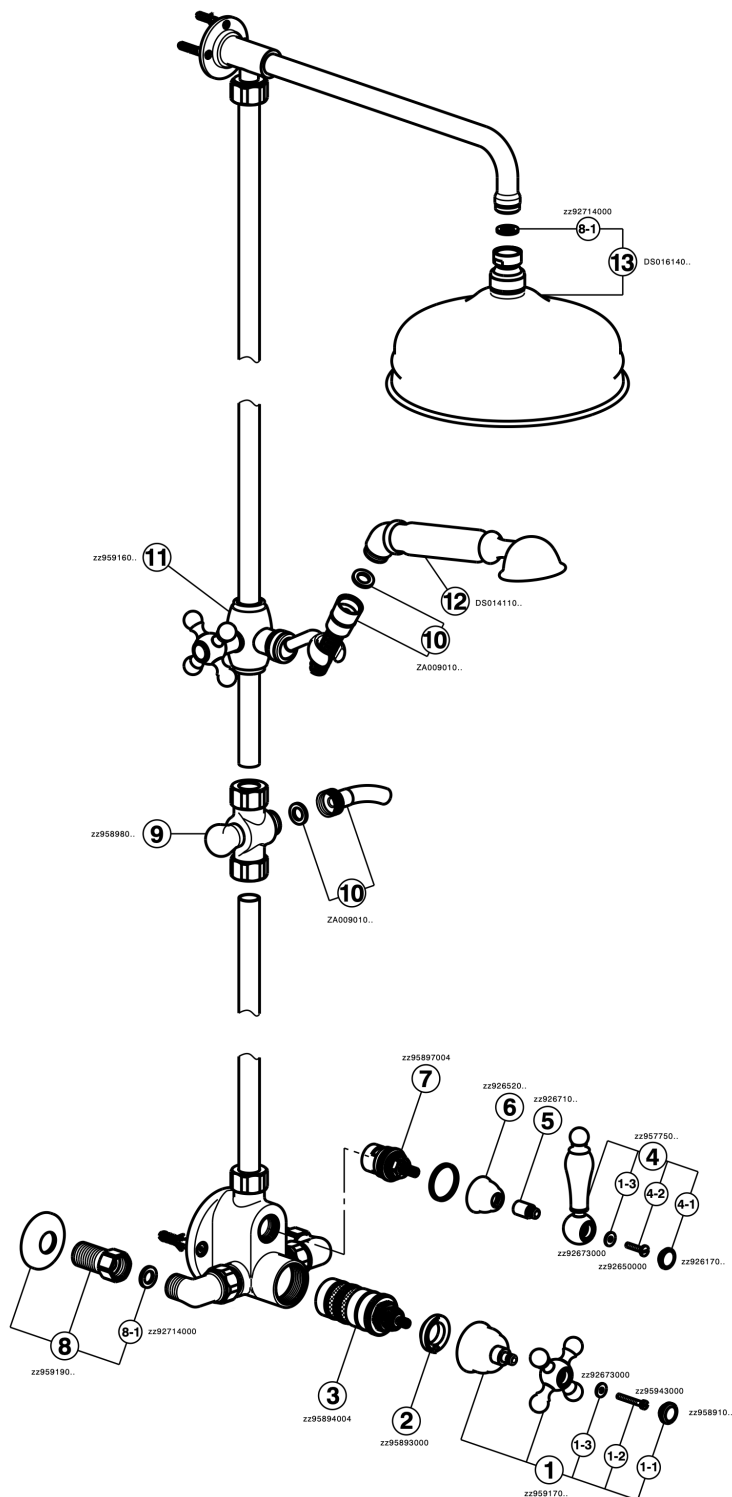

Colonna doccia termostatica 2 funzioni ARCANA CERAMIC_AC004060

AC004060

<https://www.cisal.it/colonna-doccia-termostatica-2-funzioni-arcana-ceramic-ac004060>

2026-05-04