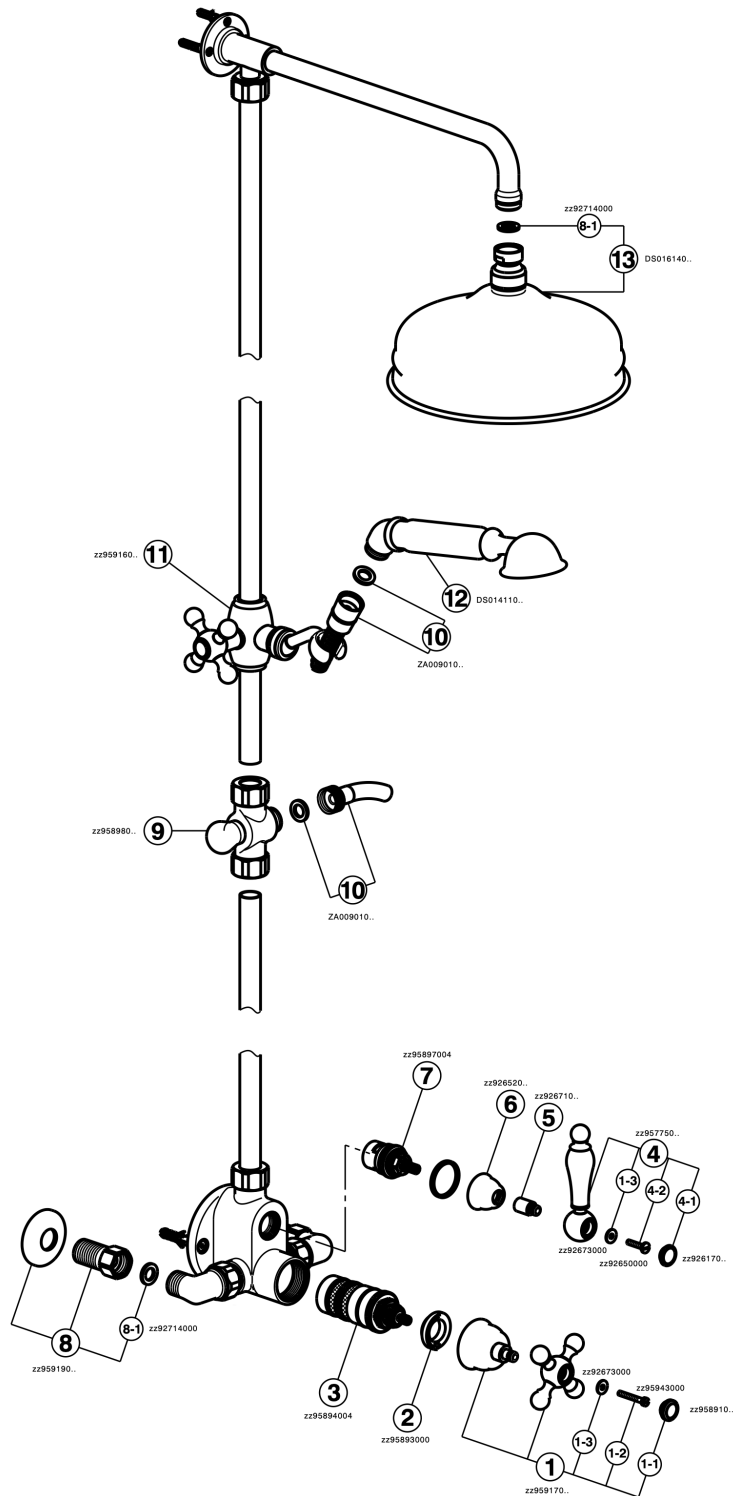

Colonna doccia termostatica 2 funzioni ARCANA CERAMIC_AC004060

MODELLO **AC004060**

Colonna doccia termostatica 2 funzioni,deviatore 2 uscite,colonna fissa,supporto doccetta scorrevole,doccetta monogetto Arcana D.53 mm,soffione tondo D.210 mm in Ottone,flex Ottone 150 cm

FINITURE DISPONIBILI

-  **21** 21 Cromo
-  **24** 24 Oro
-  **26** 26 Vecchio Rame
-  **27** 27 Vecchio Bronzo
-  **2A** 2A Nichel Satinato Spazzolato
-  **74** 74 Cromo/Oro

CARATTERISTICHE

Ricambio Cartuccia **24.04A.PP**

Cartuccia Termostatica Plus P 8X20

Termostatico

Il Termostatico Cisal è il tuo personale gestore dell'acqua che ti aiuta a gestire e controllare acqua ed energia senza sprechi.

Colonna doccia termostatica 2 funzioni ARCANA CERAMIC_AC004060

AC004060

<https://www.cisal.it/colonna-doccia-termostatica-2-funzioni-arcana-ceramic-ac004060>

2026-06-18