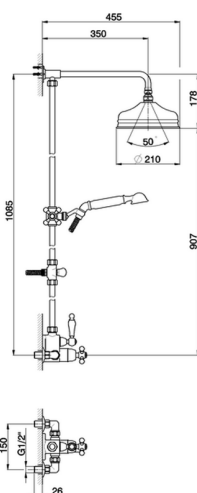

Colonna doccia termostatica 2 funzioni ARCANA CERAMIC_AC004060

MODELLO **AC004060**

Colonna doccia termostatica 2 funzioni,deviatore 2 uscite,colonna fissa,supporto doccetta scorrevole,doccetta monogetto Arcana D.53 mm,soffione tondo D.210 mm in Ottone,flex Ottone 150 cm

FINITURE DISPONIBILI

-  **21** 21 Cromo
-  **24** 24 Oro
-  **26** 26 Vecchio Rame
-  **27** 27 Vecchio Bronzo
-  **2A** 2A Nichel Satinato Spazzolato
-  **74** 74 Cromo/Oro

CARATTERISTICHE

Ricambio Cartuccia **24.04A.PP**