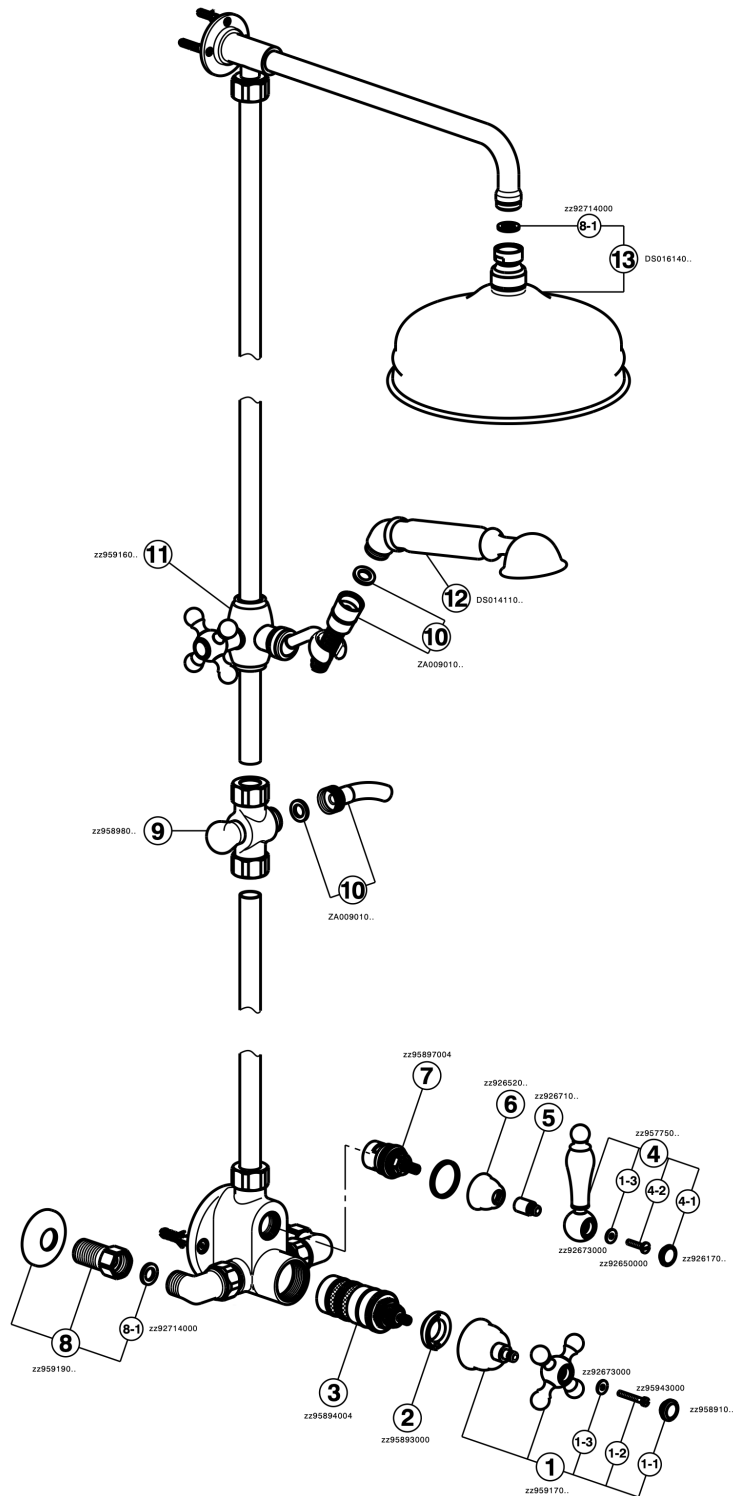

Colonna doccia termostatica 2 funzioni ARCANA CERAMIC_AC004060

AC004060

<https://www.cisal.it/colonna-doccia-termostatica-2-funzioni-arcana-ceramic-ac004060>

2026-06-20