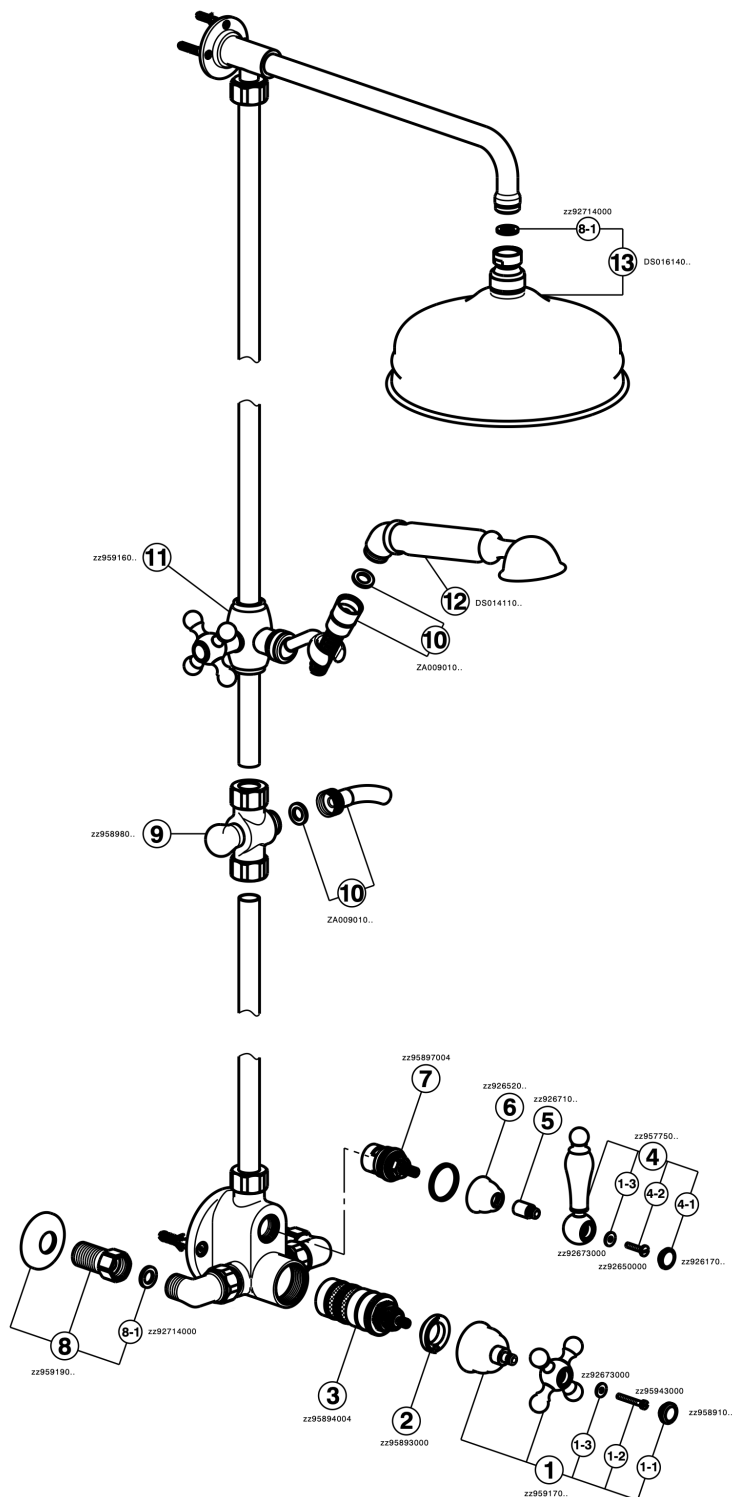

Colonna doccia termostatica 2 funzioni ARCANA CERAMIC_AC004060

MODELLO **AC004060**

Colonna doccia termostatica 2 funzioni,deviatore 2 uscite,colonna fissa,supporto doccetta scorrevole,doccetta monogetto Arcana D.53 mm,soffione tondo D.210 mm in Ottone,flex Ottone 150 cm

FINITURE DISPONIBILI

-  **21** 21 Cromo
-  **24** 24 Oro
-  **26** 26 Vecchio Rame
-  **27** 27 Vecchio Bronzo
-  **2A** 2A Nichel Satinato Spazzolato
-  **74** 74 Cromo/Oro

CARATTERISTICHE

Ricambio Cartuccia **24.04A.PP**

Cartuccia Termostatica Plus P 8X20

Termostatico

Il Termostatico Cisal è il tuo personale gestore dell'acqua che ti aiuta a gestire e controllare acqua ed energia senza sprechi.

Colonna doccia termostatica 2 funzioni ARCANA CERAMIC_AC004060

AC004060

<https://www.cisal.it/colonna-doccia-termostatica-2-funzioni-arcana-ceramic-ac004060>

2026-06-20