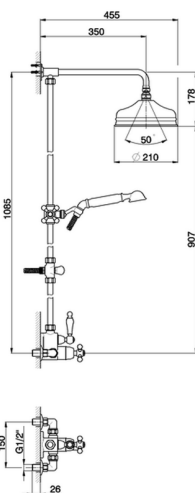

CARATTERISTICHE

Ricambio Cartuccia **24.04A.PP**

Cartuccia Termostatica Plus P 8X20

Termostatico

Il Termostatico Cisal è il tuo personale gestore dell'acqua che ti aiuta a gestire e controllare acqua ed energia senza sprechi.