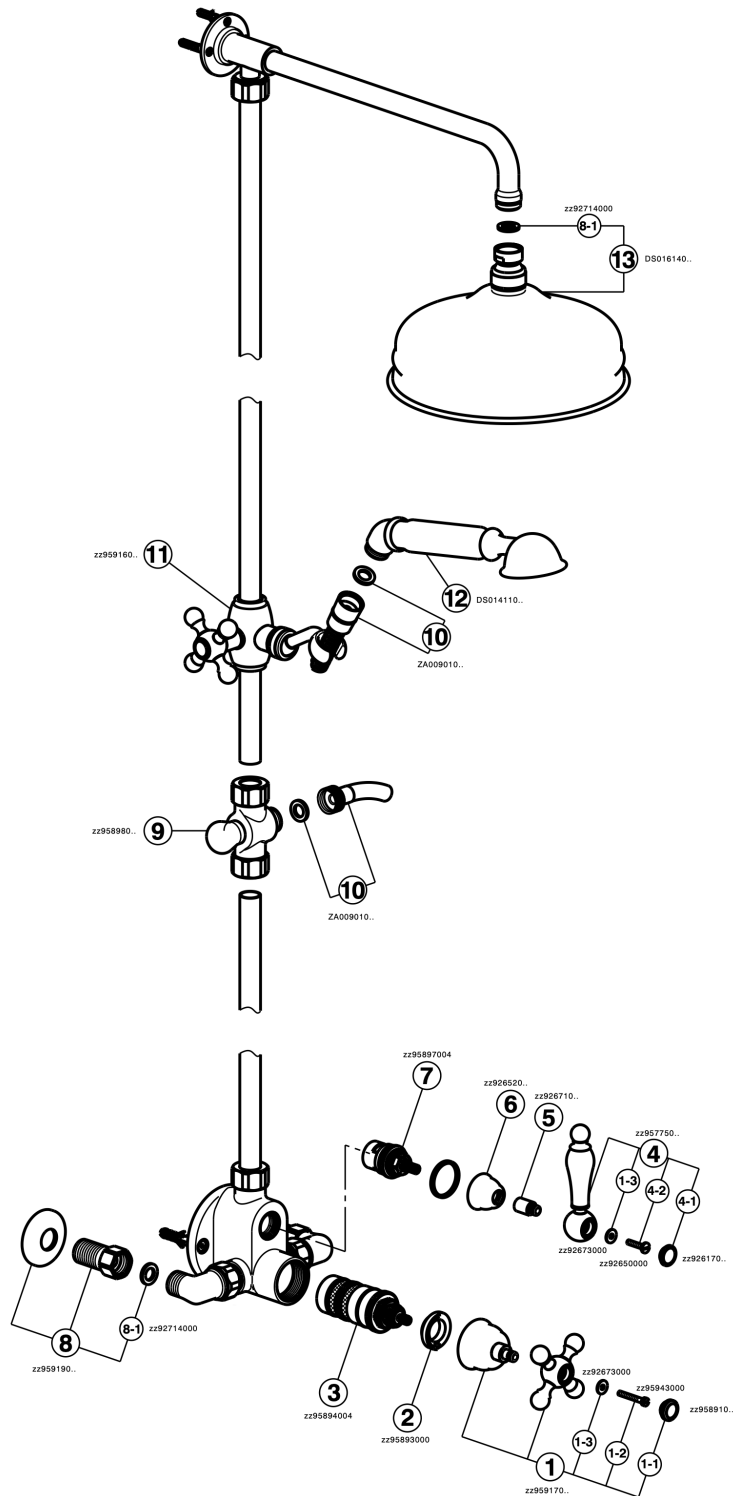

Colonna doccia termostatica 2 funzioni ARCANA CERAMIC_AC004060

MODELLO **AC004060**

Colonna doccia termostatica 2 funzioni,deviatore 2 uscite,colonna fissa,supporto doccetta scorrevole,doccetta monogetto Arcana D.53 mm,soffione tondo D.210 mm in Ottone,flex Ottone 150 cm

Ricambio Cartuccia **24.04A.PP**

Cartuccia Termostatica Plus P 8X20

Termostatico

Il Termostatico Cisal è il tuo personale gestore dell'acqua che ti aiuta a gestire e controllare acqua ed energia senza sprechi.

Colonna doccia termostatica 2 funzioni ARCANA CERAMIC_AC004060

AC004060

<https://www.cisal.it/colonna-doccia-termostatica-2-funzioni-arcana-ceramic-ac004060>

2026-05-04