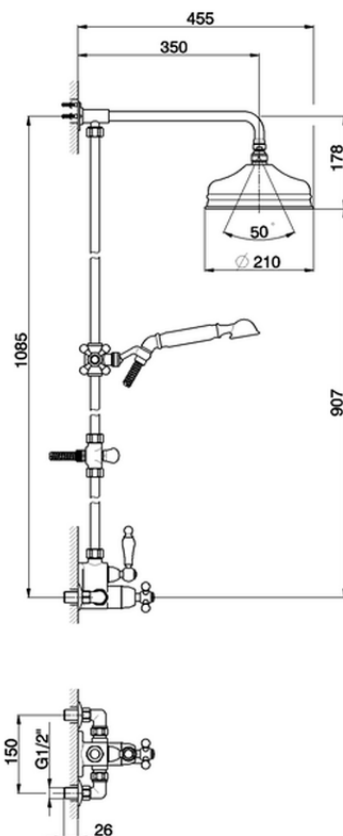

Colonna doccia termostatica 2 funzioni ARCANA CERAMIC_AC004060

AC004060

<https://www.cisal.it/colonna-doccia-termostatica-2-funzioni-arcana-ceramic-ac004060>

2026-06-18