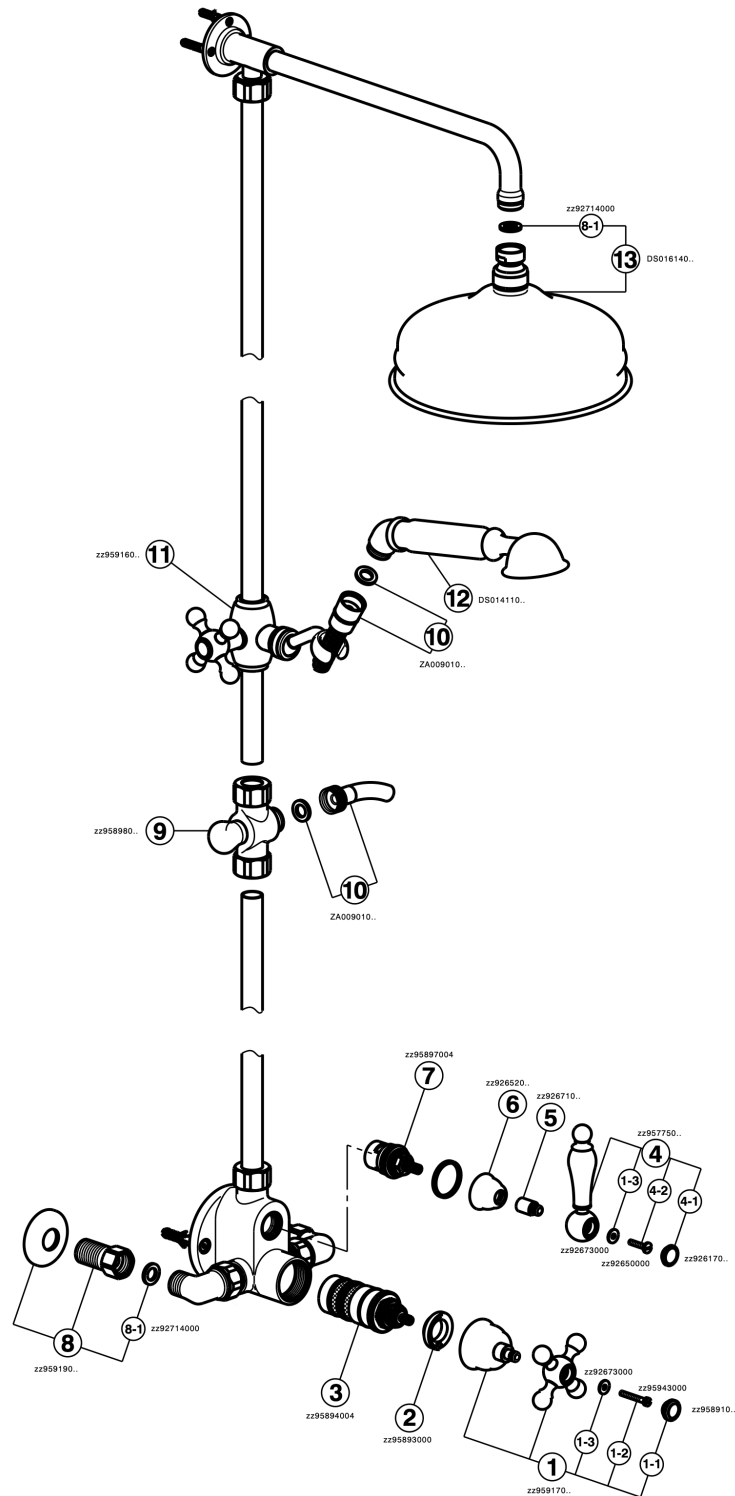

Colonna doccia termostatica 2 funzioni ARCANA CERAMIC_AC004060

AC004060

<https://www.cisal.it/colonna-doccia-termostatica-2-funzioni-arcana-ceramic-ac004060>

2026-05-03