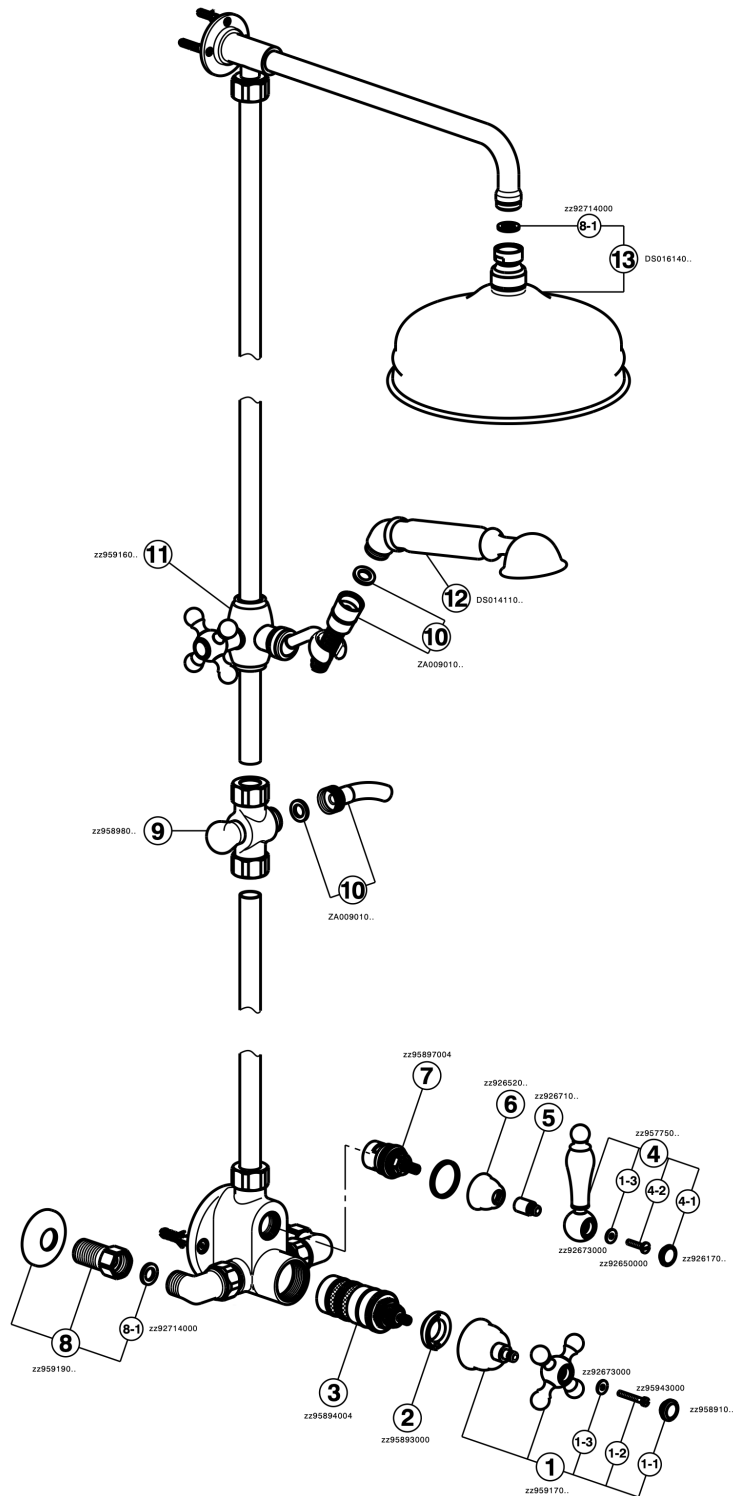

Colonna doccia termostatica 2 funzioni ARCANA CERAMIC_AC004060

AC004060

<https://www.cisal.it/colonna-doccia-termostatica-2-funzioni-arcana-ceramic-ac004060>

2026-06-18