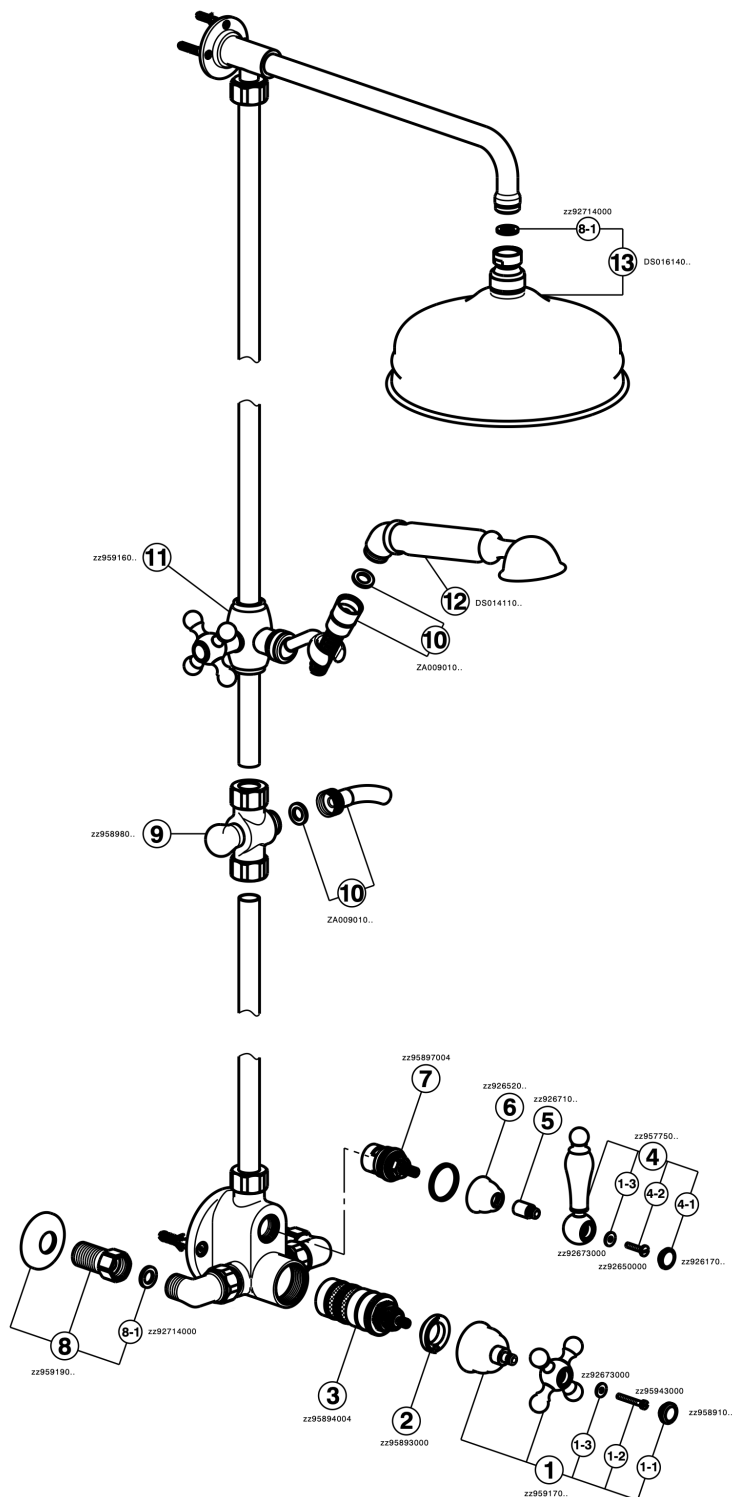

Colonna doccia termostatica 2 funzioni ARCANA CERAMIC_AC004060

MODELLO **AC004060**

Colonna doccia termostatica 2 funzioni,deviatore 2 uscite,colonna fissa,supporto doccetta scorrevole,doccetta monogetto Arcana D.53 mm,soffione tondo D.210 mm in Ottone,flex Ottone 150 cm

FINITURE DISPONIBILI

-  **21** 21 Cromo
-  **24** 24 Oro
-  **26** 26 Vecchio Rame
-  **27** 27 Vecchio Bronzo
-  **2A** 2A Nichel Satinato Spazzolato
-  **74** 74 Cromo/Oro

CARATTERISTICHE

Ricambio Cartuccia **24.04A.PP**

Cartuccia Termostatica Plus P 8X20

Termostatico

Il Termostatico Cisal è il tuo personale gestore dell'acqua che ti aiuta a gestire e controllare acqua ed energia senza sprechi.

Colonna doccia termostatica 2 funzioni ARCANA CERAMIC_AC004060

AC004060

<https://www.cisal.it/colonna-doccia-termostatica-2-funzioni-arcana-ceramic-ac004060>

2026-06-18