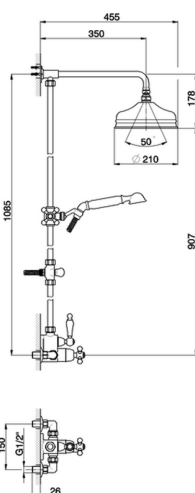

Colonna doccia termostatica 2 funzioni ARCANA CERAMIC_AC004060

MODELLO **AC004060**

Colonna doccia termostatica 2 funzioni,deviatore 2 uscite,colonna fissa,supporto doccetta scorrevole,doccetta monogetto Arcana D.53 mm,soffione tondo D.210 mm in Ottone,flex Ottone 150 cm

FINITURE DISPONIBILI

-  **21** 21 Cromo
-  **24** 24 Oro
-  **26** 26 Vecchio Rame
-  **27** 27 Vecchio Bronzo
-  **2A** 2A Nichel Satinato Spazzolato
-  **74** 74 Cromo/Oro

CARATTERISTICHE

Ricambio Cartuccia **24.04A.PP**