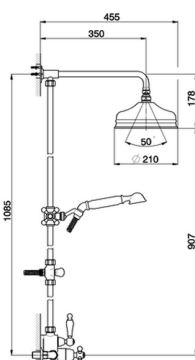

Colonna doccia termostatica 2 funzioni ARCANA CERAMIC_AC004060

MODELLO **AC004060**

Colonna doccia termostatica 2 funzioni,deviatore 2 uscite,colonna fissa,supporto doccetta scorrevole,doccetta monogetto Arcana D.53 mm,soffione tondo D.210 mm in Ottone,flex Ottone 150 cm

FINITURE DISPONIBILI

-  **21** 21 Cromo
-  **24** 24 Oro
-  **26** 26 Vecchio Rame
-  **27** 27 Vecchio Bronzo
-  **2A** 2A Nichel Satinato Spazzolato
-  **74** 74 Cromo/Oro

CARATTERISTICHE

Ricambio Cartuccia **24.04A.PP**