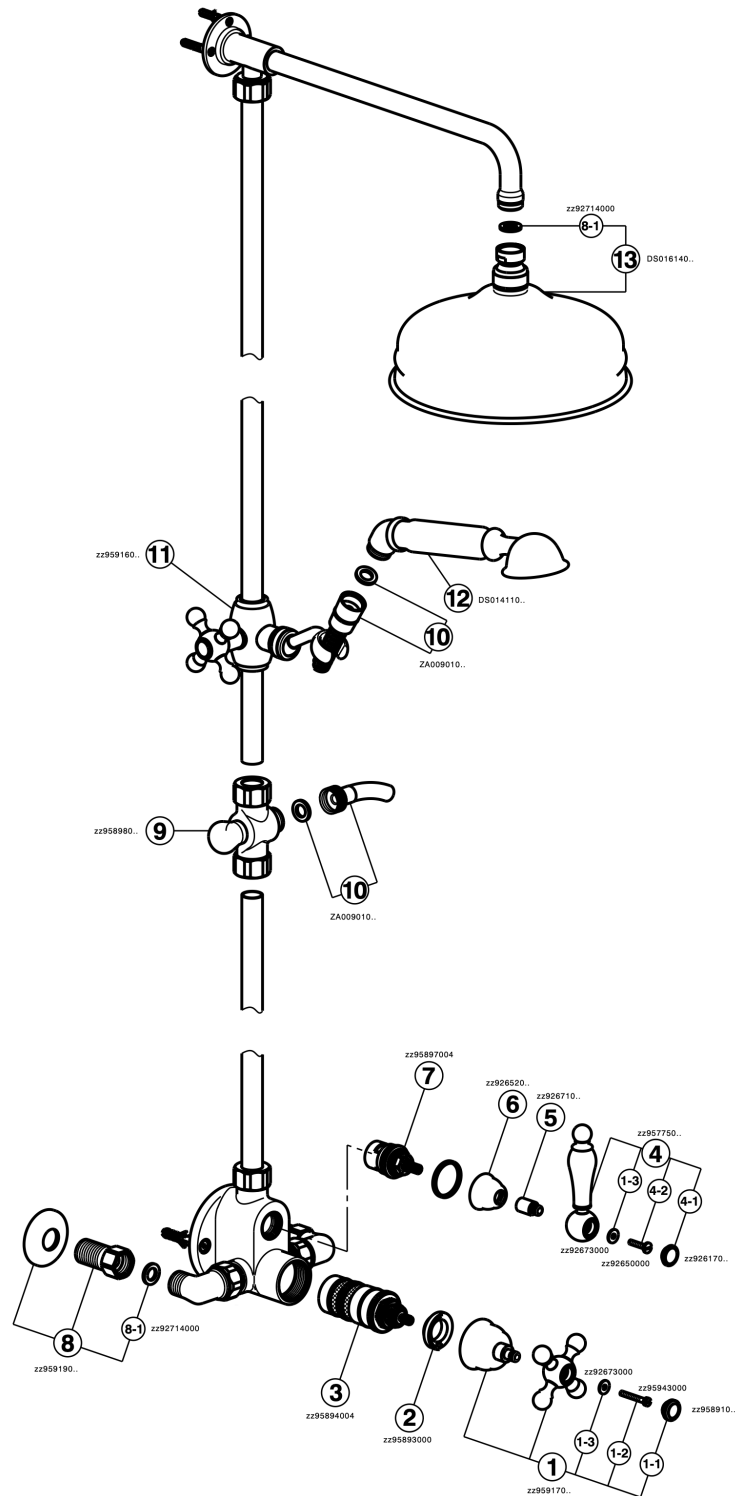

Colonna doccia termostatica 2 funzioni ARCANA CERAMIC_AC004060

MODELLO **AC004060**

Colonna doccia termostatica 2 funzioni,deviatore 2 uscite,colonna fissa,supporto doccetta scorrevole,doccetta monogetto Arcana D.53 mm,soffione tondo D.210 mm in Ottone,flex Ottone 150 cm

FINITURE DISPONIBILI

-  **21** 21 Cromo
-  **24** 24 Oro
-  **26** 26 Vecchio Rame
-  **27** 27 Vecchio Bronzo
-  **2A** 2A Nichel Satinato Spazzolato
-  **74** 74 Cromo/Oro

CARATTERISTICHE

Ricambio Cartuccia **24.04A.PP**

Cartuccia Termostatica Plus P 8X20

Termostatico

Il Termostatico Cisal è il tuo personale gestore dell'acqua che ti aiuta a gestire e controllare acqua ed energia senza sprechi.

Colonna doccia termostatica 2 funzioni ARCANA CERAMIC_AC004060

AC004060

<https://www.cisal.it/colonna-doccia-termostatica-2-funzioni-arcana-ceramic-ac004060>

2026-05-03