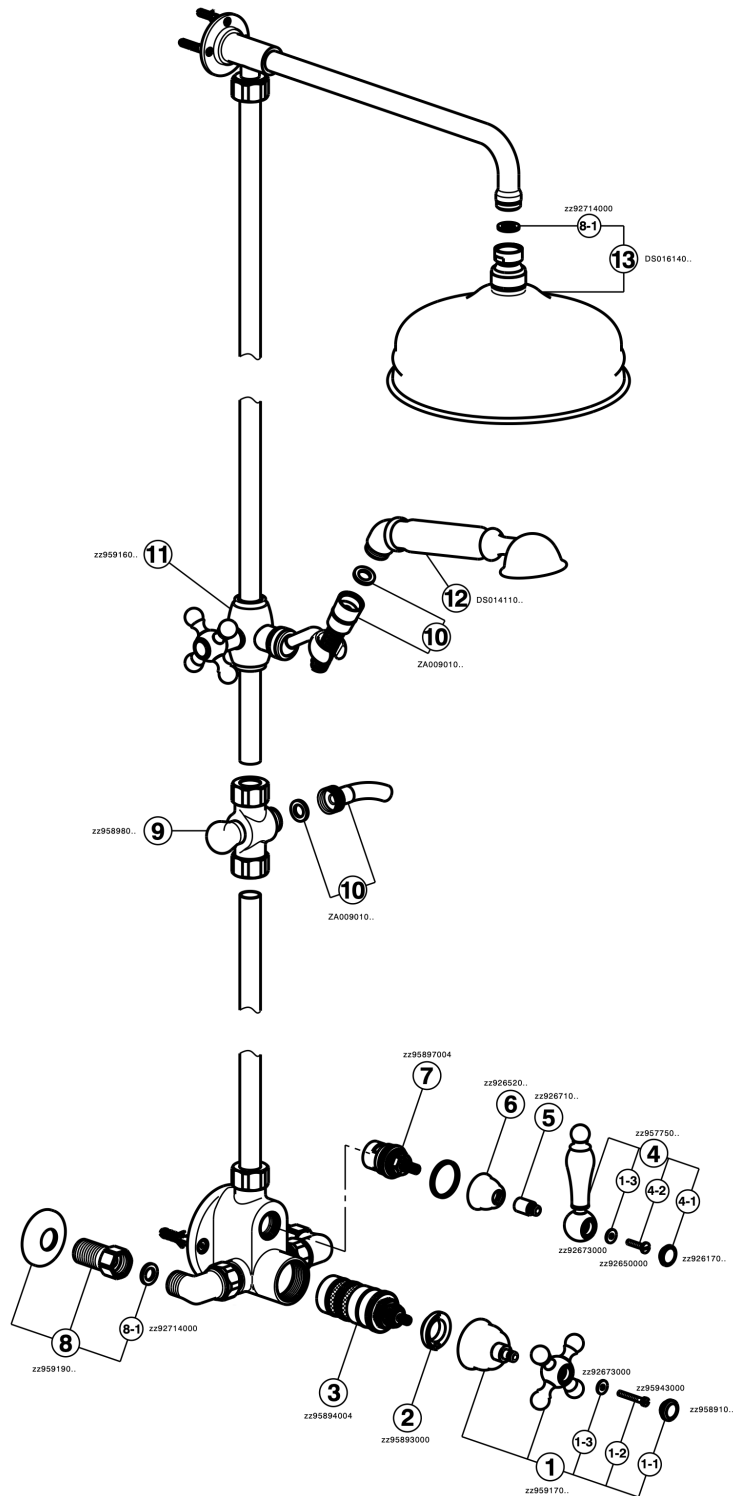

Colonna doccia termostatica 2 funzioni ARCANA CERAMIC_AC004060

AC004060

<https://www.cisal.it/colonna-doccia-termostatica-2-funzioni-arcana-ceramic-ac004060>

2026-05-04