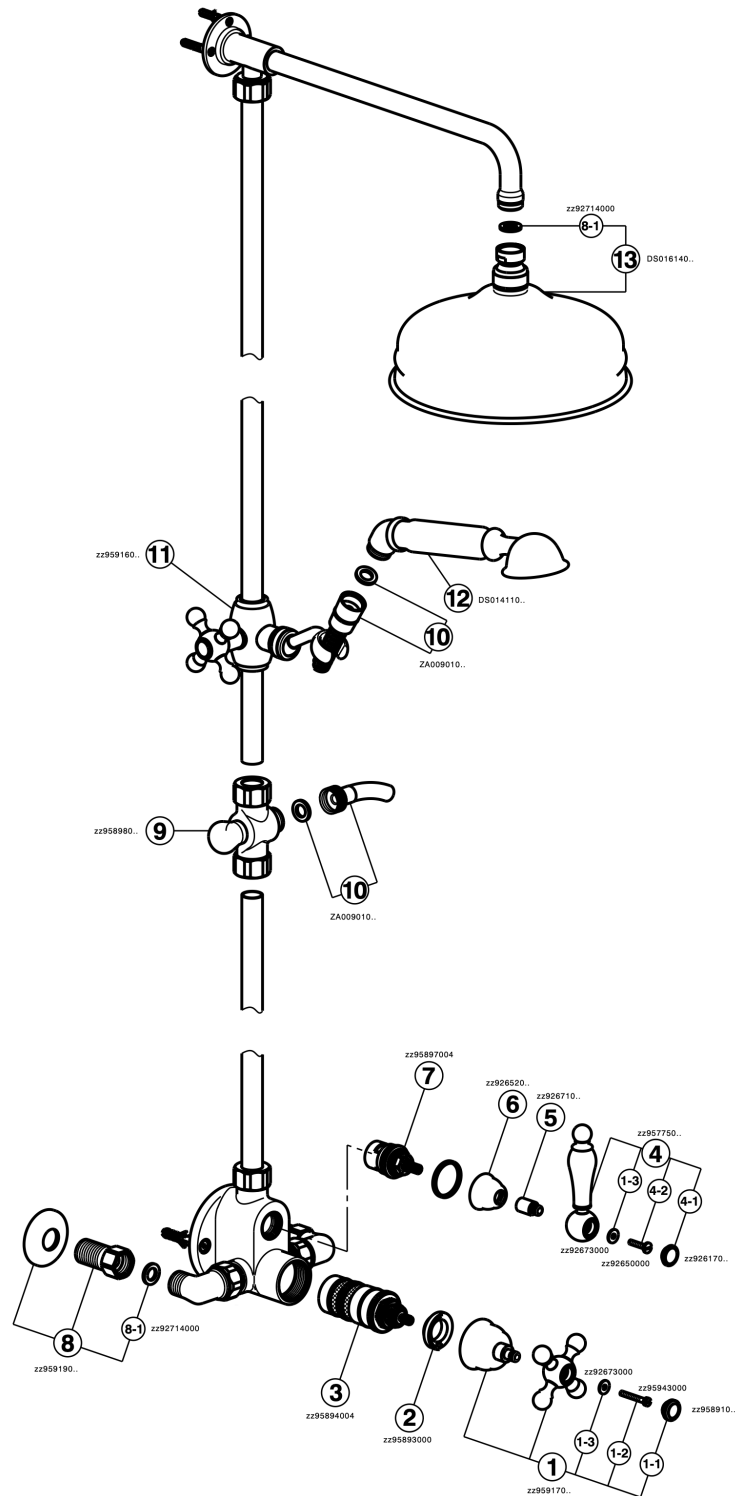

## Colonna doccia termostatica 2 funzioni ARCANA CERAMIC\_AC004060

MODELLO **AC004060**

Colonna doccia termostatica 2 funzioni,deviatore 2 uscite,colonna fissa,supporto doccetta scorrevole,doccetta monogetto Arcana D.53 mm,soffione tondo D.210 mm in Ottone,flex Ottone 150 cm

### CARATTERISTICHE

Ricambio Cartuccia **24.04A.PP**

**Cartuccia Termostatica Plus P 8X20**

## Colonna doccia termostatica 2 funzioni ARCANA CERAMIC\_AC004060

AC004060

<https://www.cisal.it/colonna-doccia-termostatica-2-funzioni-arcana-ceramic-ac004060>

2026-05-03