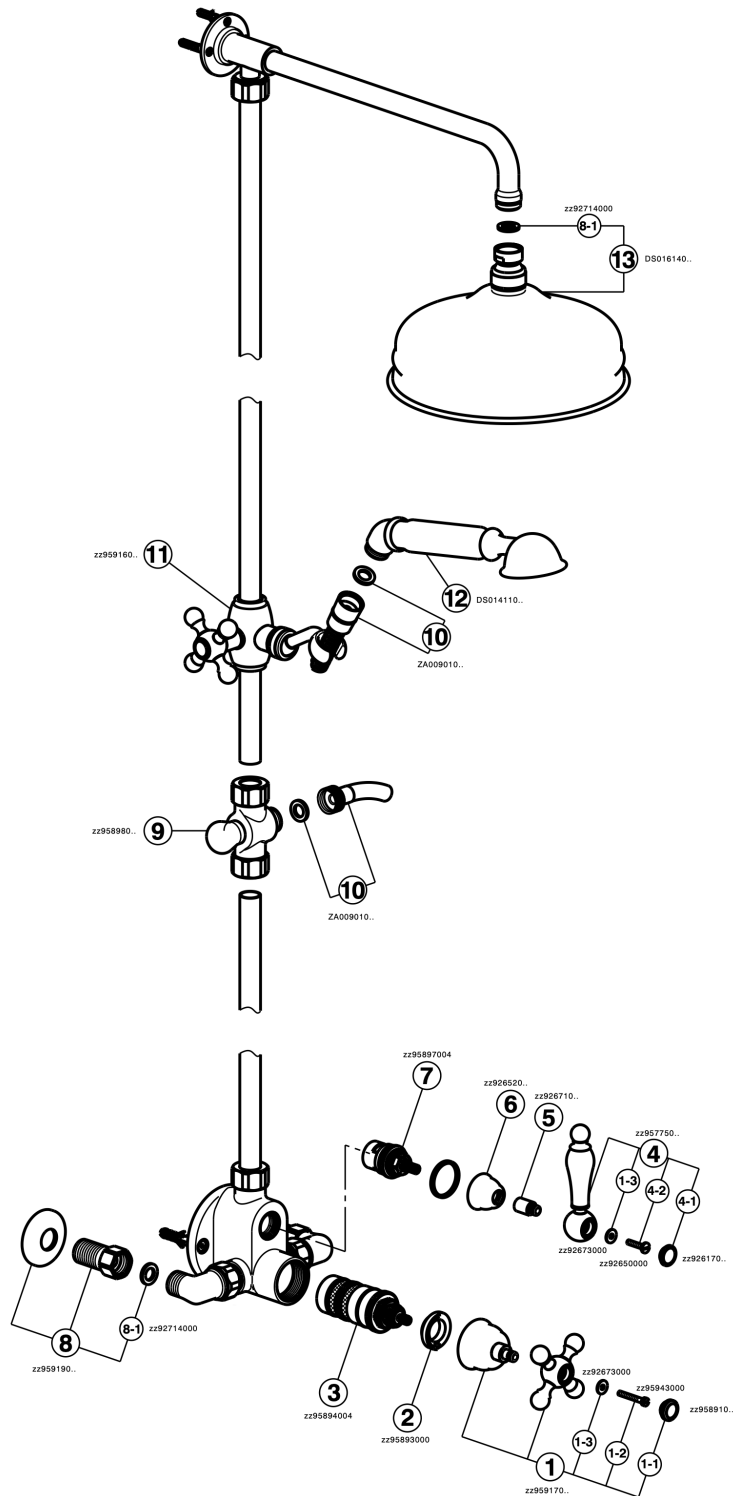

Colonna doccia termostatica 2 funzioni ARCANA CERAMIC_AC004060

MODELLO **AC004060**

Colonna doccia termostatica 2 funzioni,deviatore 2 uscite,colonna fissa,supporto doccetta scorrevole,doccetta monogetto Arcana D.53 mm,soffione tondo D.210 mm in Ottone,flex Ottone 150 cm

FINITURE DISPONIBILI

-  **21** 21 Cromo
-  **24** 24 Oro
-  **26** 26 Vecchio Rame
-  **27** 27 Vecchio Bronzo
-  **2A** 2A Nichel Satinato Spazzolato
-  **74** 74 Cromo/Oro

CARATTERISTICHE

Ricambio Cartuccia **24.04A.PP**

Cartuccia Termostatica Plus P 8X20

Termostatico

Il Termostatico Cisal è il tuo personale gestore dell'acqua che ti aiuta a gestire e controllare acqua ed energia senza sprechi.

Colonna doccia termostatica 2 funzioni ARCANA CERAMIC_AC004060

AC004060

<https://www.cisal.it/colonna-doccia-termostatica-2-funzioni-arcana-ceramic-ac004060>

2026-06-20