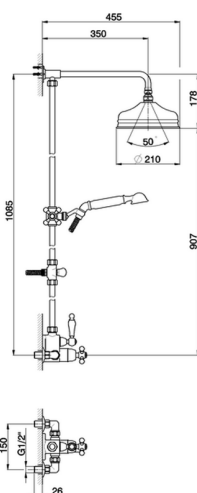

## Colonna doccia termostatica 2 funzioni ARCANA CERAMIC\_AC004060

MODELLO **AC004060**

Colonna doccia termostatica 2 funzioni,deviatore 2 uscite,colonna fissa,supporto doccetta scorrevole,doccetta monogetto Arcana D.53 mm,soffione tondo D.210 mm in Ottone,flex Ottone 150 cm

### CARATTERISTICHE

Ricambio Cartuccia **24.04A.PP**

**Cartuccia Termostatica Plus P 8X20**