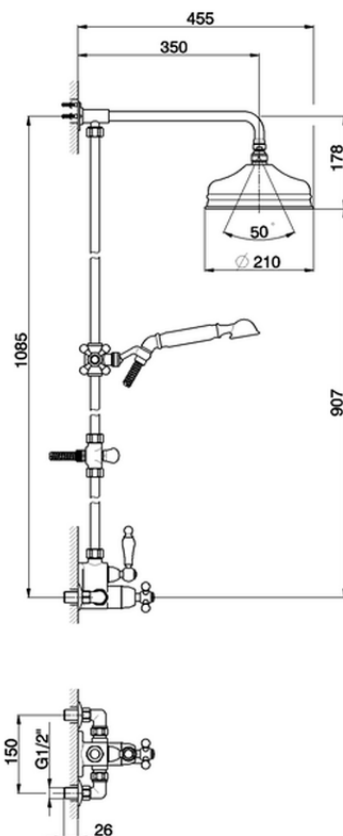

Colonna doccia termostatica 2 funzioni ARCANA CERAMIC_AC004060

AC004060

<https://www.cisal.it/colonna-doccia-termostatica-2-funzioni-arcana-ceramic-ac004060>

2026-06-20