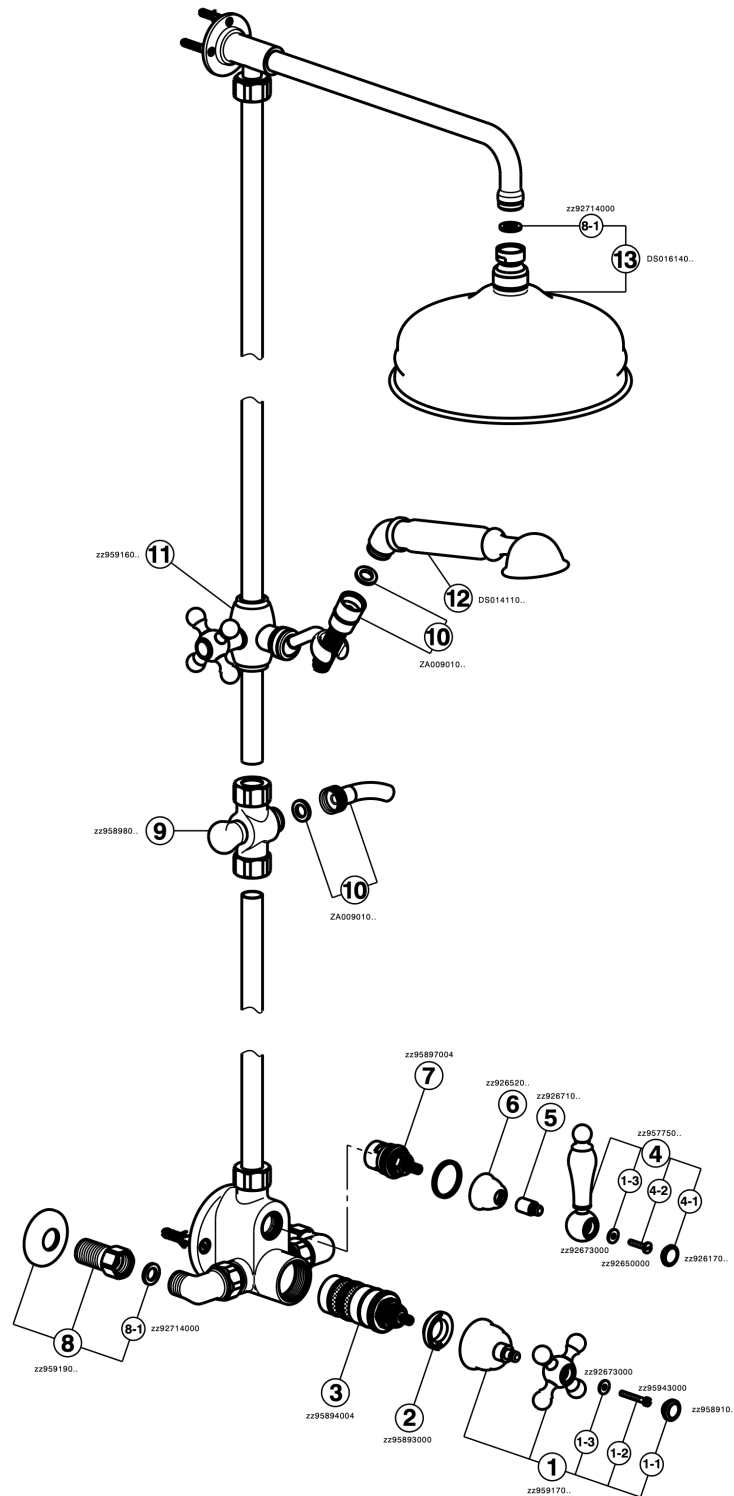

Colonna doccia termostatica 2 funzioni ARCANA CERAMIC_AC004060

MODELLO **AC004060**

Colonna doccia termostatica 2 funzioni,deviatore 2 uscite,colonna fissa,supporto doccetta scorrevole,doccetta monogetto Arcana D.53 mm,soffione tondo D.210 mm in Ottone,flex Ottone 150 cm

FINITURE DISPONIBILI

-  **21** 21 Cromo
-  **24** 24 Oro
-  **26** 26 Vecchio Rame
-  **27** 27 Vecchio Bronzo
-  **2A** 2A Nichel Satinato Spazzolato
-  **74** 74 Cromo/Oro

CARATTERISTICHE

Ricambio Cartuccia **24.04A.PP**

Cartuccia Termostatica Plus P 8X20

Termostatico

Il Termostatico Cisal è il tuo personale gestore dell'acqua che ti aiuta a gestire e controllare acqua ed energia senza sprechi.

Colonna doccia termostatica 2 funzioni ARCANA CERAMIC_AC004060

AC004060

<https://www.cisal.it/colonna-doccia-termostatica-2-funzioni-arcana-ceramic-ac004060>

2026-05-05