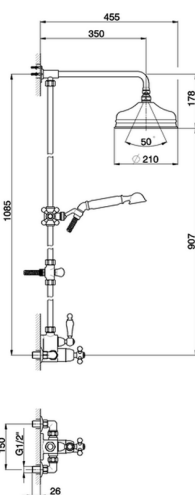

Colonna doccia termostatica 2 funzioni ARCANA CERAMIC_AC004060

MODELLO **AC004060**

Colonna doccia termostatica 2 funzioni,deviatore 2 uscite,colonna fissa,supporto doccetta scorrevole,doccetta monogetto Arcana D.53 mm,soffione tondo D.210 mm in Ottone,flex Ottone 150 cm

FINITURE DISPONIBILI

-  **21** 21 Cromo
-  **24** 24 Oro
-  **26** 26 Vecchio Rame
-  **27** 27 Vecchio Bronzo
-  **2A** 2A Nichel Satinato Spazzolato
-  **74** 74 Cromo/Oro

CARATTERISTICHE

Ricambio Cartuccia **24.04A.PP**