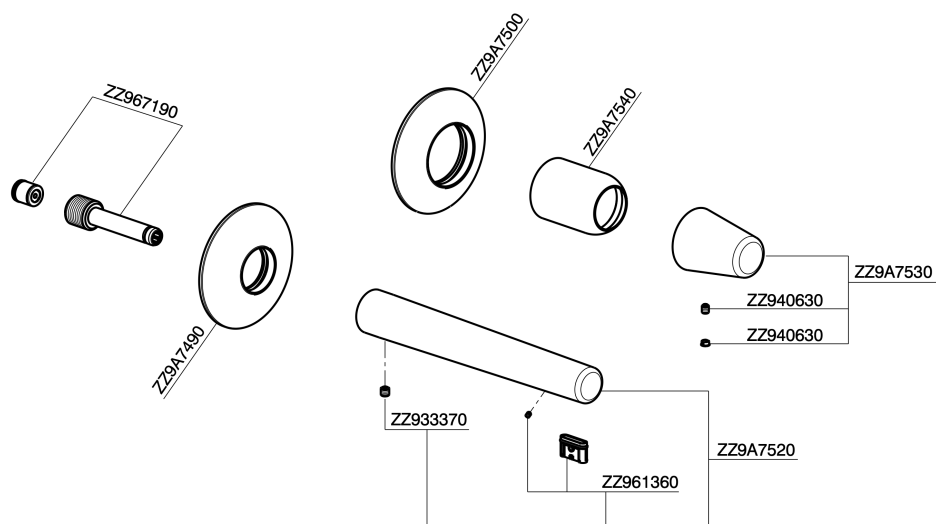

## Parte esterna monocomando lavabo a parete VITA\_VI005511

VI005511

<https://www.cisal.it/parte-esterna-monocomando-lavabo-a-parete-vita-vi005511>

2025-05-13