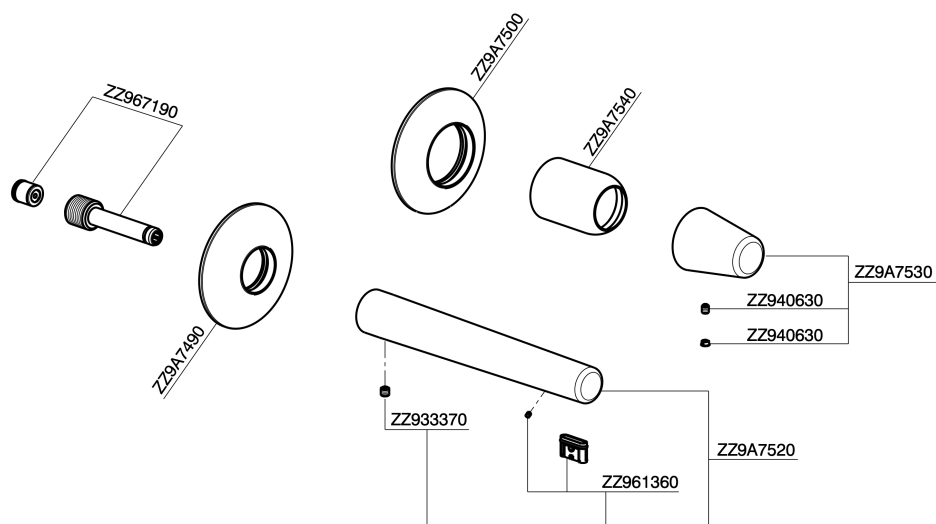

## Parte esterna monocomando lavabo a parete VITA\_VI005511

MODELLO **VI005511**

Parte esterna monocomando lavabo a parete, senza parte incasso, bocca L.250 mm, per art. Easy-Box ZA002450-ZA025510

### CARATTERISTICHE

Installazione **Incasso**  
 Parti Incasso necessarie **ZA002450**

## Parte esterna monocomando lavabo a parete VITA\_VI005511

VI005511

<https://www.cisal.it/parte-esterna-monocomando-lavabo-a-parete-vita-vi005511>

2025-07-01