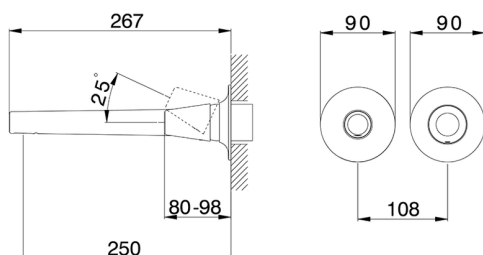

Parte esterna monocomando lavabo a parete VITA_VI005511

MODELLO **VI005511**

Parte esterna monocomando lavabo a parete, senza parte incasso, bocca L.250 mm, per art. Easy-Box ZA002450-ZA025510

FINITURE DISPONIBILI

- **21** 21 Cromo
- **2Q** 2Q Black Titanium
- **40** 40 Nero Opaco
- **4Q** 4Q Bianco Opaco

CARATTERISTICHE

Installazione **Incasso**
Parti Incasso necessarie **ZA002450**