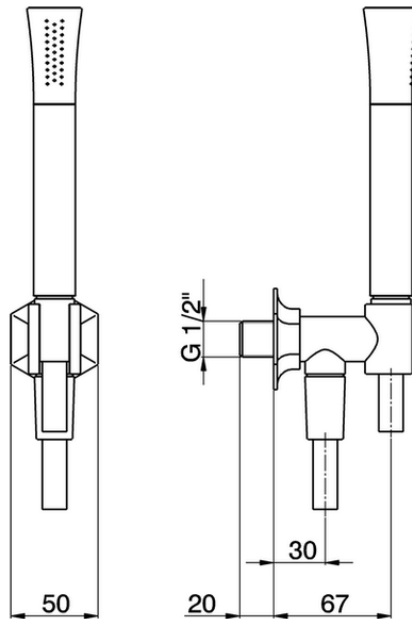

Completo doccia con presa acqua CHERIE_CE003030

CE003030

<https://www.cisal.it/completo-doccia-con-presa-acqua-cherie-ce003030>

2026-07-02