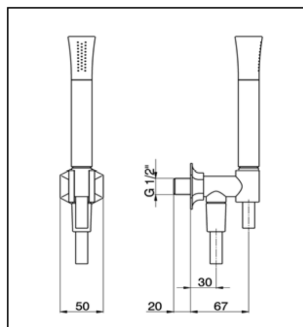

Completo doccia con presa acqua CHERIE_CE003030

cisal

CE 00303 0

NR	DESCRIZIONE DESCRIPTION DESCRIPTION BESCREIBUNG DESCRIPCIÓN	N.CODICE NR.CODE CODE NO. WERSKNR. N.CÓDIGO	NR	DESCRIZIONE DESCRIPTION DESCRIPTION BESCREIBUNG DESCRIPCIÓN	N.CODICE NR.CODE CODE NO. WERSKNR. N.CÓDIGO	NR	DESCRIZIONE DESCRIPTION DESCRIPTION BESCREIBUNG DESCRIPCIÓN	N.CODICE NR.CODE CODE NO. WERSKNR. N.CÓDIGO
	Doccia Chérie Douchette Chérie							
1	Handshower Chérie Handbrause Chérie Ducha Chérie	DS014200						
	Flex PVC 150 cm							
2	Flex PVC 150 cm Brauseschl. PVC 150 cm Flex PVC 150 cm	ZZ948630						
	Rosone supporto doccia incasso Rosace pour support mural							
3	Escutcheon for wall-mounted shower holder Rosette fitWandhalter Florón para soporte ducha para empotrar	ZZ949680						

CE003030

<https://www.cisal.it/completo-doccia-con-presa-acqua-cherie-ce003030>

2026-07-02