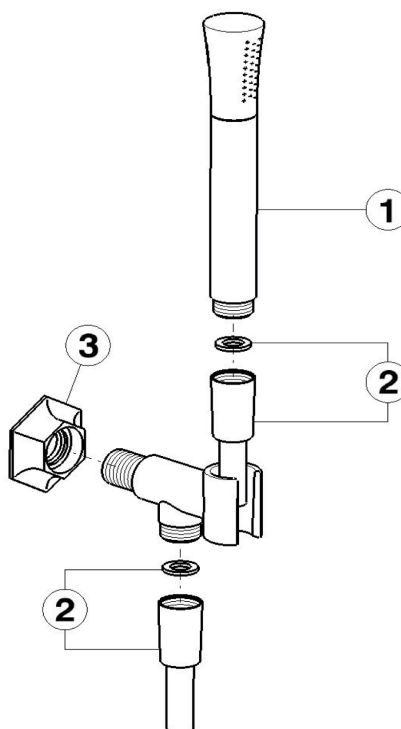

Completo doccia con presa acqua CHERIE_CE003030

cisal

CE 00303 0

NR	DESCRIZIONE DESCRIPTION DESCRIPTION BESCREIBUNG DESCRIPCIÓN	N.CODICE NR.CODE CODE NO. WERSKNR. N.CÓDIGO	NR	DESCRIZIONE DESCRIPTION DESCRIPTION BESCREIBUNG DESCRIPCIÓN	N.CODICE NR.CODE CODE NO. WERSKNR. N.CÓDIGO	NR	DESCRIZIONE DESCRIPTION DESCRIPTION BESCREIBUNG DESCRIPCIÓN	N.CODICE NR.CODE CODE NO. WERSKNR. N.CÓDIGO
	Doccia Chérie Douchette Chérie							
1	Handshower Chérie Handbrause Chérie Ducha Chérie	DS014200						
	Flex PVC 150 cm							
2	Flex PVC 150 cm Brauseschl. PVC 150 cm Flex PVC 150 cm	ZZ948630						
	Rosone supporto doccia incasso Rosace pour support mural							
3	Escutcheon for wall-mounted shower holder Rosette fitWandhalter Florón para soporte ducha para empotrar	ZZ949680						

CE003030

<https://www.cisal.it/completo-doccia-con-presa-acqua-cherie-ce003030>

2026-07-02