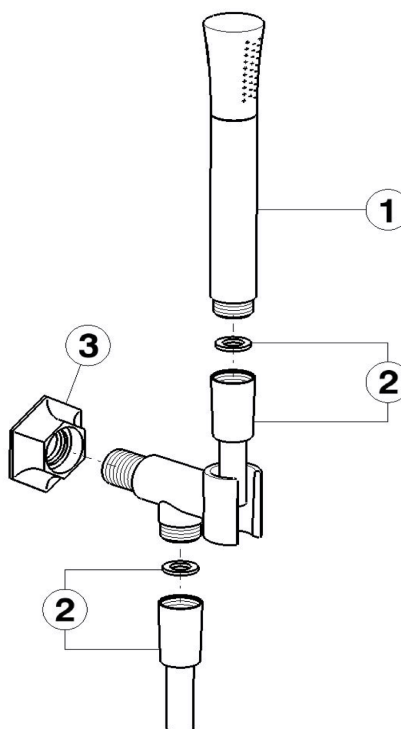

## Completo doccia con presa acqua **CHERIE\_CE003030**

MODELLO **CE003030**

Completo doccia con presa acqua, supporto doccetta murale, doccetta monogetto Chérie in Ottone, flessibile liscio SUPREME 150 cm

## Completo doccia con presa acqua CHERIE\_CE003030

### CE 00303 0

NR	DESCRIZIONE DESCRIPTION DESCRIPTION BESCREIBUNG DESCRIPCIÓN	N.CODICE NR.CODE CODE NO. WERSKNR. N.CÓDIGO	NR	DESCRIZIONE DESCRIPTION DESCRIPTION BESCREIBUNG DESCRIPCIÓN	N.CODICE NR.CODE CODE NO. WERSKNR. N.CÓDIGO	NR	DESCRIZIONE DESCRIPTION DESCRIPTION BESCREIBUNG DESCRIPCIÓN	N.CODICE NR.CODE CODE NO. WERSKNR. N.CÓDIGO
	Doccia Chérie Douchette Chérie							
1	Handshower Chérie Handbrause Chérie Ducha Chérie	DS014200						
	Flex PVC 150 cm							
2	Flex PVC 150 cm Brauseschl. PVC 150 cm Flex PVC 150 cm	ZZ948630						
	Rosone supporto doccia incasso Rosace pour support mural							
3	Escutcheon for wall-mounted shower holder Rosette fitWandhalter Florón para soporte ducha para empotrar	ZZ949680						