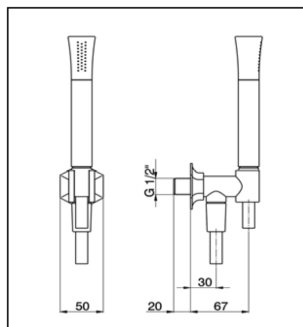

## Completo doccia con presa acqua **CHERIE\_CE003030**

MODELLO **CE003030**

Completo doccia con presa acqua, supporto doccetta murale, doccetta monogetto Chérie in Ottone, flessibile liscio SUPREME 150 cm

### CE 00303 0

NR	DESCRIZIONE DESCRIPTION DESCRIPTION BESCREIBUNG DESCRIPCIÓN	N.CODICE NR.CODE CODE NO. WERSKNR. N.CÓDIGO	NR	DESCRIZIONE DESCRIPTION DESCRIPTION BESCREIBUNG DESCRIPCIÓN	N.CODICE NR.CODE CODE NO. WERSKNR. N.CÓDIGO	NR	DESCRIZIONE DESCRIPTION DESCRIPTION BESCREIBUNG DESCRIPCIÓN	N.CODICE NR.CODE CODE NO. WERSKNR. N.CÓDIGO
	Doccia Chérie Douchette Chérie							
1	Handshower Chérie Handbrause Chérie Ducha Chérie	DS014200						
	Flex PVC 150 cm							
2	Flex PVC 150 cm Brauseschl. PVC 150 cm Flex PVC 150 cm	ZZ948630						
	Rosone supporto doccia incasso Rosace pour support mural							
3	Escutcheon for wall-mounted shower holder Rosette fitWandhalter Florón para soporte ducha para empotrar	ZZ949680						