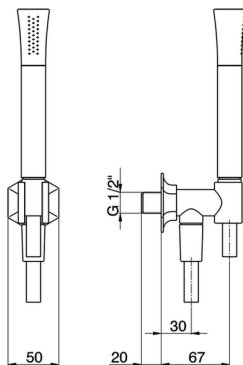

FINITURE DISPONIBILI

- **21** 21 Cromo
- **24** 24 Oro
- **2B** 2B Nichel Lucido
- **7E** 7E Oro Rosa/Nero Opaco

CARATTERISTICHE