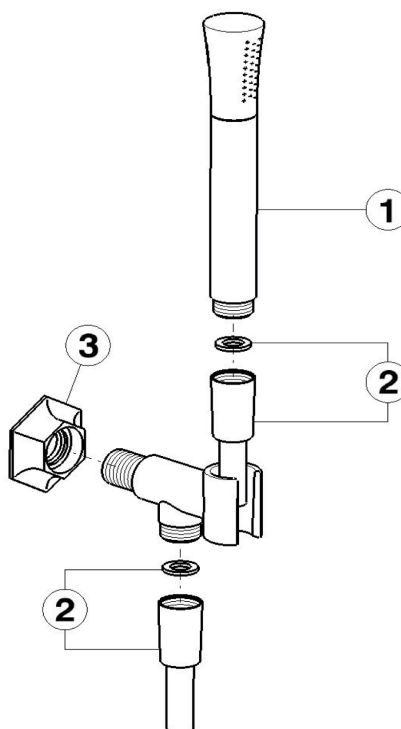

Completo doccia con presa acqua CHERIE_CE003030

cisal

CE 00303 0

NR	DESCRIZIONE DESCRIPTION DESCRIPTION BESCREIBUNG DESCRIPCIÓN	N.CODICE NR.CODE CODE NO. WERSKNR. N.CÓDIGO	NR	DESCRIZIONE DESCRIPTION DESCRIPTION BESCREIBUNG DESCRIPCIÓN	N.CODICE NR.CODE CODE NO. WERSKNR. N.CÓDIGO	NR	DESCRIZIONE DESCRIPTION DESCRIPTION BESCREIBUNG DESCRIPCIÓN	N.CODICE NR.CODE CODE NO. WERSKNR. N.CÓDIGO
	Doccia Chérie Douchette Chérie							
1	Handshower Chérie Handbrause Chérie Ducha Chérie	DS014200						
	Flex PVC 150 cm							
2	Flex PVC 150 cm Brauseschl. PVC 150 cm Flex PVC 150 cm	ZZ948630						
	Rosone supporto doccia incasso Rosace pour support mural							
3	Escutcheon for wall-mounted shower holder Rosette fitWandhalter Florón para soporte ducha para empotrar	ZZ949680						

CE003030

<https://www.cisal.it/completo-doccia-con-presa-acqua-cherie-ce003030>

2026-05-14