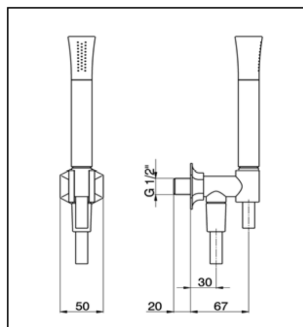

Completo doccia con presa acqua CHERIE_CE003030

cisal

CE 00303 0

NR	DESCRIZIONE DESCRIPTION DESCRIPTION BESCREIBUNG DESCRIPCIÓN	N.CODICE NR.CODE CODE NO. WERSKNR. N.CÓDIGO	NR	DESCRIZIONE DESCRIPTION DESCRIPTION BESCREIBUNG DESCRIPCIÓN	N.CODICE NR.CODE CODE NO. WERSKNR. N.CÓDIGO	NR	DESCRIZIONE DESCRIPTION DESCRIPTION BESCREIBUNG DESCRIPCIÓN	N.CODICE NR.CODE CODE NO. WERSKNR. N.CÓDIGO
	Doccia Chérie Douchette Chérie							
1	Handshower Chérie Handbrause Chérie Ducha Chérie	DS014200						
	Flex PVC 150 cm							
2	Flex PVC 150 cm Brauseschl. PVC 150 cm Flex PVC 150 cm	ZZ948630						
	Rosone supporto doccia incasso Rosace pour support mural							
3	Escutcheon for wall-mounted shower holder Rosette fitWandhalter Florón para soporte ducha para empotrar	ZZ949680						

CE003030

<https://www.cisal.it/completo-doccia-con-presa-acqua-cherie-ce003030>

2026-05-14