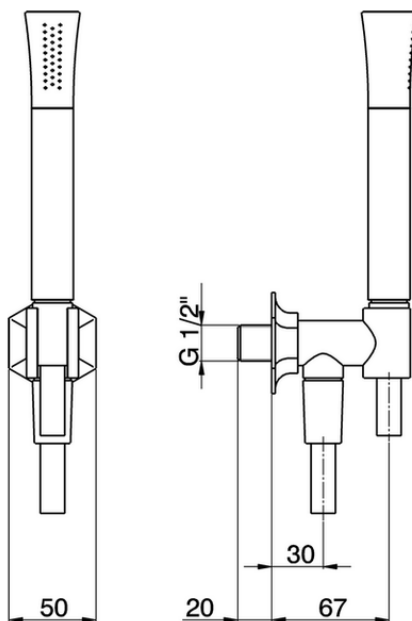

## Completo doccia con presa acqua CHERIE\_CE003030

CE003030

<https://www.cisal.it/completo-doccia-con-presa-acqua-cherie-ce003030>

2026-05-14