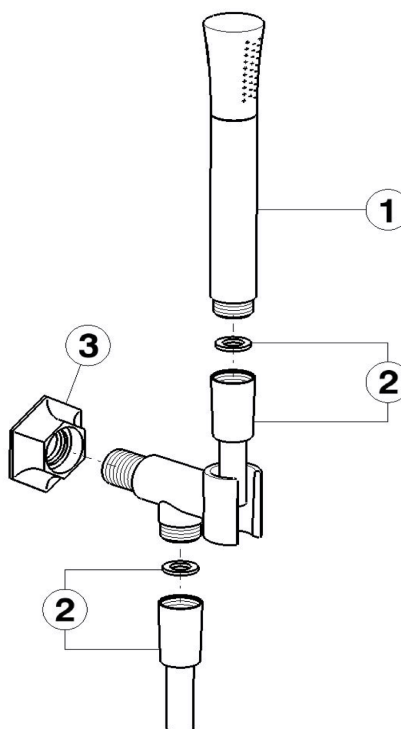

Completo doccia con presa acqua **CHERIE_CE003030**

MODELLO **CE003030**

Completo doccia con presa acqua, supporto doccetta murale, doccetta monogetto Chérie in Ottone, flessibile liscio SUPREME 150 cm

FINITURE DISPONIBILI

-  **21** 21 Cromo
-  **24** 24 Oro
-  **2B** 2B Nichel Lucido
-  **7E** 7E Oro Rosa/Nero Opaco

CARATTERISTICHE

Completo doccia con presa acqua CHERIE_CE003030

cisal

CE 00303 0

NR	DESCRIZIONE DESCRIPTION DESCRIPTION BESCREIBUNG DESCRIPCIÓN	N.CODICE NR.CODE CODE NO. WERSKNR. N.CÓDIGO	NR	DESCRIZIONE DESCRIPTION DESCRIPTION BESCREIBUNG DESCRIPCIÓN	N.CODICE NR.CODE CODE NO. WERSKNR. N.CÓDIGO	NR	DESCRIZIONE DESCRIPTION DESCRIPTION BESCREIBUNG DESCRIPCIÓN	N.CODICE NR.CODE CODE NO. WERSKNR. N.CÓDIGO
	Doccia Chérie Douchette Chérie							
1	Handshower Chérie Handbrause Chérie Ducha Chérie	DS014200						
	Flex PVC 150 cm							
2	Flex PVC 150 cm Brauseschl. PVC 150 cm Flex PVC 150 cm	ZZ948630						
	Rosone supporto doccia incasso Rosace pour support mural							
3	Escutcheon for wall-mounted shower holder Rosette fitWandhalter Florón para soporte ducha para empotrar	ZZ949680						

CE003030

<https://www.cisal.it/completo-doccia-con-presa-acqua-cherie-ce003030>

2026-07-02