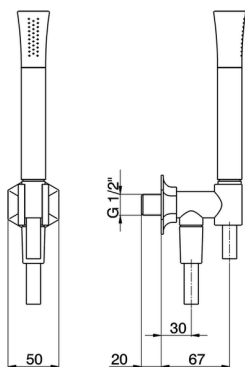

Completo doccia con presa acqua **CHERIE_CE003030**

MODELLO **CE003030**

Completo doccia con presa acqua, supporto doccetta murale, doccetta monogetto Chérie in Ottone, flessibile liscio SUPREME 150 cm

FINITURE DISPONIBILI

-  **21** 21 Cromo
-  **24** 24 Oro
-  **2B** 2B Nichel Lucido
-  **7E** 7E Oro Rosa/Nero Opaco

CARATTERISTICHE

Completo doccia con presa acqua CHERIE_CE003030

cisal

CE 00303 0

NR	DESCRIZIONE DESCRIPTION DESCRIPTION BESCREIBUNG DESCRIPCIÓN	N.CODICE NR.CODE CODE NO. WERSKNR. N.CÓDIGO	NR	DESCRIZIONE DESCRIPTION DESCRIPTION BESCREIBUNG DESCRIPCIÓN	N.CODICE NR.CODE CODE NO. WERSKNR. N.CÓDIGO	NR	DESCRIZIONE DESCRIPTION DESCRIPTION BESCREIBUNG DESCRIPCIÓN	N.CODICE NR.CODE CODE NO. WERSKNR. N.CÓDIGO
	Doccia Chérie Douchette Chérie							
1	Handshower Chérie Handbrause Chérie Ducha Chérie	DS014200						
	Flex PVC 150 cm							
2	Flex PVC 150 cm Brauseschl. PVC 150 cm Flex PVC 150 cm	ZZ948630						
	Rosone supporto doccia incasso Rosace pour support mural							
3	Escutcheon for wall-mounted shower holder Rosette fitWandhalter Florón para soporte ducha para empotrar	ZZ949680						

CE003030

<https://www.cisal.it/completo-doccia-con-presa-acqua-cherie-ce003030>

2026-07-02