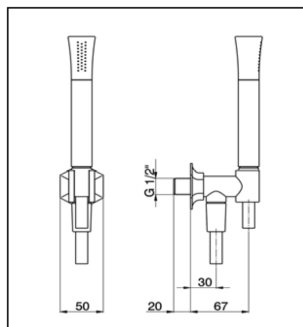

Completo doccia con presa acqua **CHERIE_CE003030**

MODELLO **CE003030**

Completo doccia con presa acqua, supporto doccetta murale, doccetta monogetto Chérie in Ottone, flessibile liscio SUPREME 150 cm

FINITURE DISPONIBILI

-  **21** 21 Cromo
-  **24** 24 Oro
-  **2B** 2B Nichel Lucido
-  **7E** 7E Oro Rosa/Nero Opaco

CARATTERISTICHE

Completo doccia con presa acqua CHERIE_CE003030

cisal

CE 00303 0

NR	DESCRIZIONE DESCRIPTION DESCRIPTION BESCREIBUNG DESCRIPCIÓN	N.CODICE NR.CODE CODE NO. WERSKNR. N.CÓDIGO	NR	DESCRIZIONE DESCRIPTION DESCRIPTION BESCREIBUNG DESCRIPCIÓN	N.CODICE NR.CODE CODE NO. WERSKNR. N.CÓDIGO	NR	DESCRIZIONE DESCRIPTION DESCRIPTION BESCREIBUNG DESCRIPCIÓN	N.CODICE NR.CODE CODE NO. WERSKNR. N.CÓDIGO
	Doccia Chérie Douchette Chérie							
1	Handshower Chérie Handbrause Chérie Ducha Chérie	DS014200						
	Flex PVC 150 cm							
2	Flex PVC 150 cm Brauseschl. PVC 150 cm Flex PVC 150 cm	ZZ948630						
	Rosone supporto doccia incasso Rosace pour support mural							
3	Escutcheon for wall-mounted shower holder Rosette fitWandhalter Florón para soporte ducha para empotrar	ZZ949680						