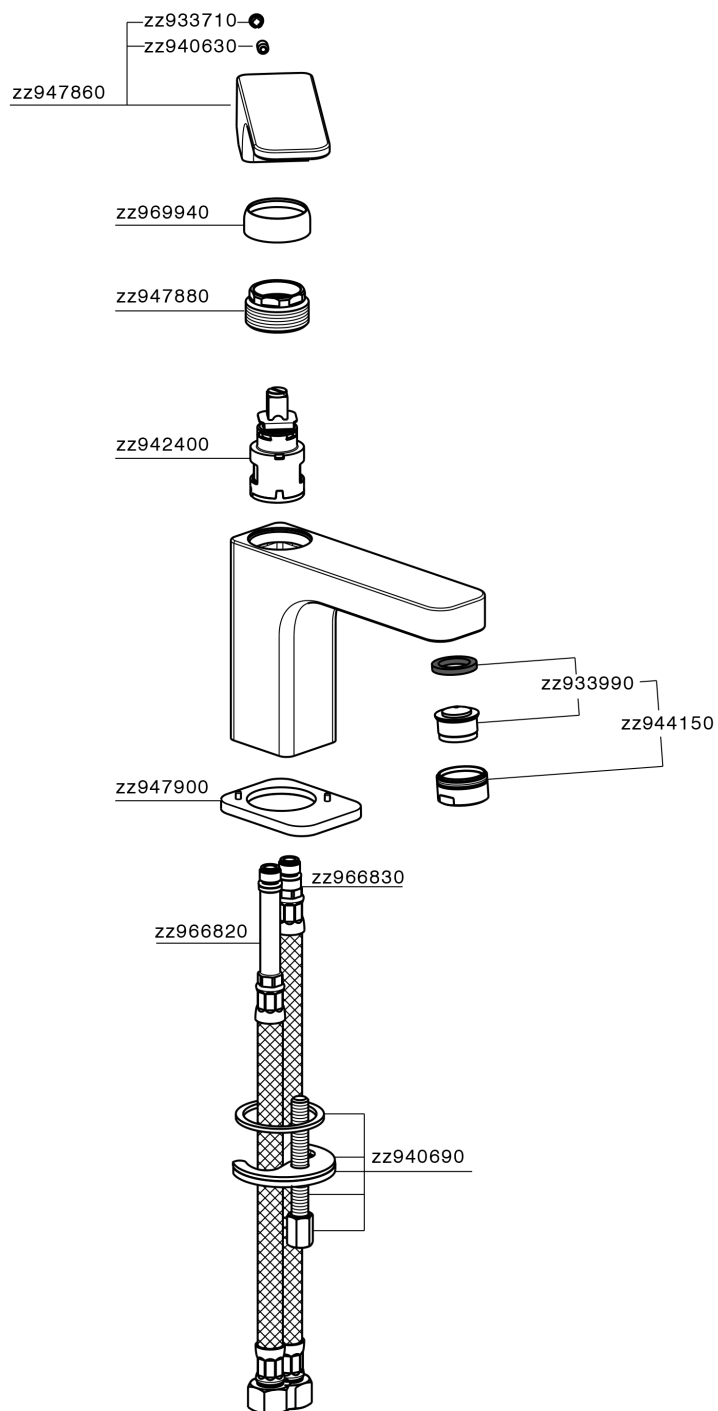

Miscelatore monocomando lavabo CUBIC_CU000541

MODELLO **CU000541**

Miscelatore monocomando lavabo, senza scarico automatico, flex inox G.3/8"

FINITURE DISPONIBILI

-  **21** 21 Cromo
-  **2B** 2B Nichel Lucido
-  **2F** 2F Nichel Spazzolato
-  **40** 40 Nero Opaco

CARATTERISTICHE

Ricambio Cartuccia **ZZ94240000**

Cartuccia Monocomando 25 mm

Miscelatore monocomando lavabo CUBIC_CU000541

CU000541

<https://www.cisal.it/miscelatore-monocomando-lavabo-cubic-cu000541>

2026-02-07