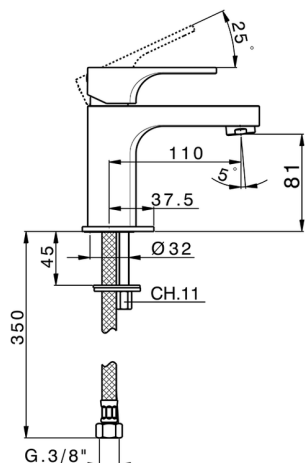

Miscelatore monocomando lavabo CUBIC_CU000541

MODELLO **CU000541**

Miscelatore monocomando lavabo, senza scarico automatico, flex inox G.3/8"

FINITURE DISPONIBILI

-  **21** 21 Cromo
-  **2B** 2B Nichel Lucido
-  **2F** 2F Nichel Spazzolato
-  **40** 40 Nero Opaco

CARATTERISTICHE

Ricambio Cartuccia **ZZ94240000**

Cartuccia Monocomando 25 mm

Miscelatore monocomando lavabo CUBIC_CU000541

CU000541

<https://www.cisal.it/miscelatore-monocomando-lavabo-cubic-cu000541>

2026-02-07