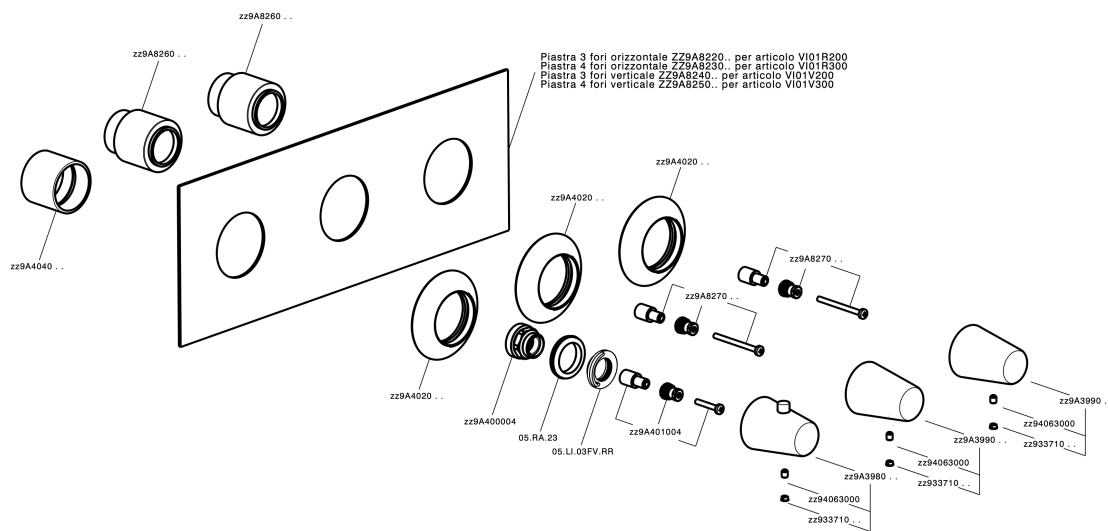

Parte esterna termo doccia incasso 2 funzioni VITA_VI01R200

VI01R200

<https://www.cisal.it/parte-esterna-termo-doccia-incasso-2-funzioni-vitavi01r200>

Parte incasso termostatico 2 funzioni INCASSO_ZA01R200

ZA01R200

<https://www.cisal.it/parte-incasso-termostatico-2-funzioni-incassoza01r200>

2024-09-15